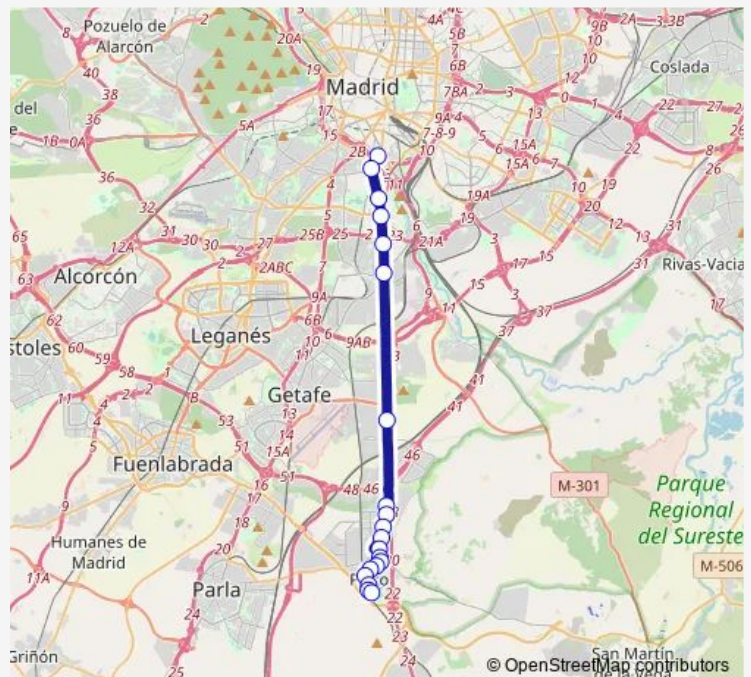

Bus 421 Madrid (Legazpi)-Pinto

[Go to website](#)

Direction

PºDE LA CHOPERA-LEGAZPI — SUR-POLIDEPORTIVO

20 stops

[Open route schedule](#)

- PºDE LA CHOPERA-LEGAZPI
- AV.CORDOBA-GTA.CADIZ
- AV.CORDOBA-HOSPITAL 12 DE OCTUBRE
- AV.ANDALUCIA-AV.POBLADOS
- AV.ANDALUCIA-VERBENA DE LA PALOMA
- AV.ANDALUCÍA-VILLAVERDE BAJO CRUCE
- CTRA.A4-POL.IND.SAN MARCOS
- SIERRA NEVADA-LAS MARISMAS
- SIERRA NEVADA-DOÑANA
- PºDE LAS ARTES-AV.JUAN PABLO II
- PºDE LAS ARTES-PABLO GARGALLO
- PZA.DAVID MARTÍN-CENTRO DE SALUD
- AV.EUROPA-REINO UNIDO
- CATALUÑA-ARAGÓN
- AV.ISABEL LA CATÓLICA-FERNANDO CATÓLICO
- AV.ISABEL LA CATÓLICA-POLIDEPORTIVO
- PZA.JAIME MERIC-CRISTO
- CAÑADA REAL DE TOLEDO-PZA.LAS MERCEDES
- CAÑADA REAL DE TOLEDO-MÉJICO
- SUR-POLIDEPORTIVO

Route schedule

PºDE LA CHOPERA-LEGAZPI — SUR-POLIDEPORTIVO

| | |
|-----------|-------------|
| Monday | 04:30-21:15 |
| Tuesday | 04:30-21:15 |
| Wednesday | 04:30-21:15 |
| Thursday | 04:30-21:15 |
| Friday | 04:30-21:15 |
| Saturday | 05:45-21:30 |
| Sunday | 06:00-21:00 |

Route info

Direction: PºDE LA CHOPERA-LEGAZPI

Stops: 20

Trip Duration: 0 hour 20 min

421 — Madrid (Legazpi)-Pinto

421 Bus time schedules and route maps are available in an offline PDF at busmaps.com. Use the busmaps.com website to see live bus times, train schedule or subway schedule, and step-by-step directions for all public transit in Pinto