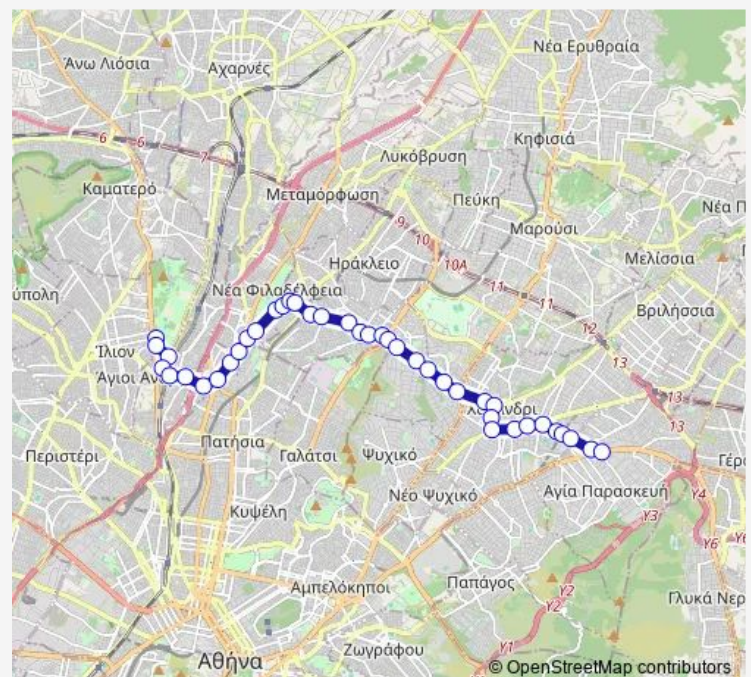

Saturday 05:00-23:20

Sunday 05:00-23:20

Route info

Direction: Πλ.Αγ.Παρασκευησ(Τερμα)

Stops: 43

Trip Duration: 0 hour 55 min

Σχολειο

5η Καλογερασ

Saturday 05:00-23:15

Sunday 05:20-23:15

Route info

Direction: Αφετ. 421-Στ.Επιβ.420-892

Stops: 40

Trip Duration: 0 hour 55 min

Κιλκισ

Πλ.Κορυζη