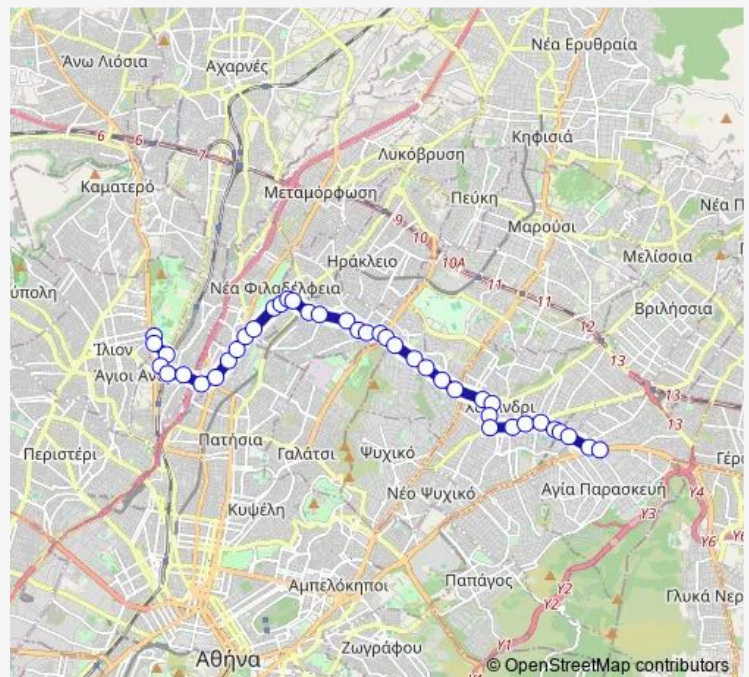

Saturday 05:00-23:20

Sunday 05:00-23:20

Route info

Direction: Πλ.Αγ.Παρασκευησ(Τερμα)

Stops: 43

Trip Duration: 0 hour 45 min

Σχολειο

5η Καλογερασ

Saturday 05:00-23:15

Sunday 05:20-23:15

Route info

Direction: Αφετ. 421-Στ.Επιβ.420-892

Stops: 40

Trip Duration: 0 hour 55 min

ΚΙΛΚΙΣ

ΠΛ.ΚΟΡΥΖΗ