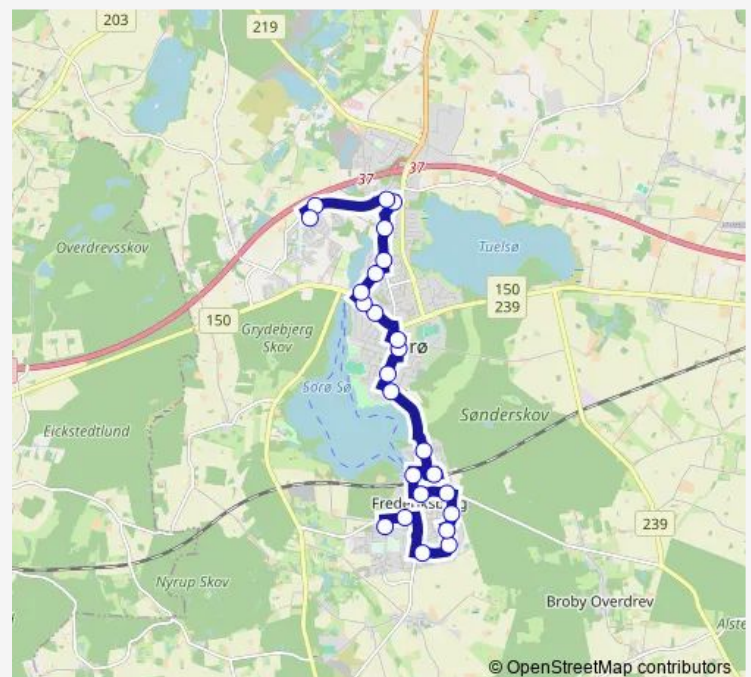

Thursday 10:11-23:11

Friday 10:11-23:11

Saturday 10:11-23:11

Sunday 10:11-23:11

Route info

Direction: Smedeparken

Stops: 25

Trip Duration: 0 hour 26 min

421

BusMaps

Østervænget (Elmebjergvej)

Elmelunden (Katrinelystvej)

Rylevænget (Katrinelystvej)

Katrinelyst (Storkens Kvarter)

Direction

Katrinelyst (Storkens Kvarter) — Smedeparken

20 stops

[Open route schedule](#)

Katrinelyst (Storkens Kvarter)

Fredensvej (Slagelsevej)

Esbern Snaresvej (Slagelsevej)

Regionshuset (Alleen)

Dr. Kaarsbergvej (Fægangen)

Sorø Byterminal (Rådhusvej)