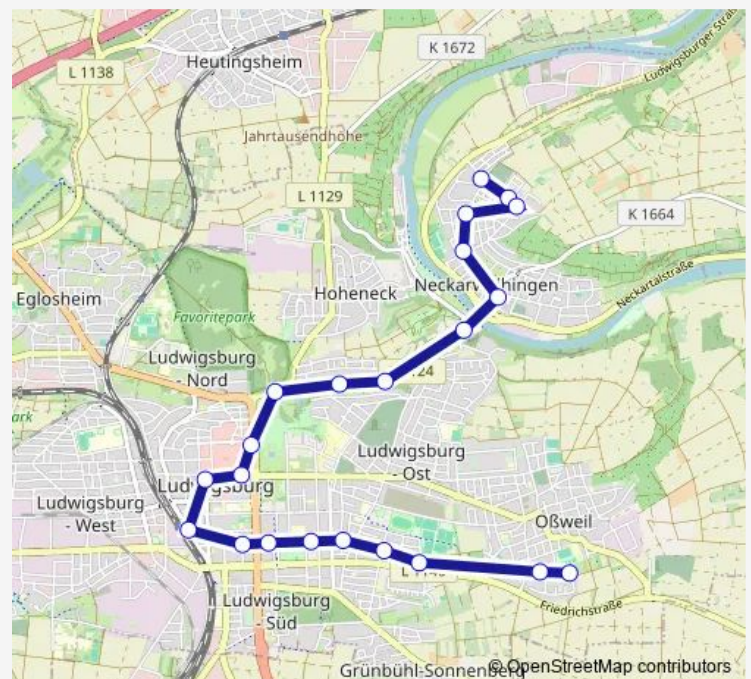

Neckarweih. Hauptstr. 99

Neckarweihingen Lechtstr.

Ludwigsburg Neckarbrücke

Ludw. Untere Marbacher Str.

Ludw. Obere Marbacher Str.

Ludw. Schloss Favorite

Ludwigsburg Residenzschloss

Ludwigsburg Rathaus

Ludwigsburg Arsenalplatz

Ludwigsburg

Ludwigsburg Karlsplatz

Ludw. Agentur für Arbeit

Ludwigsburg Landratsamt

Ludwigsburg Oststraße

Ludwigsburg Danziger Str.

Ludwigsburg Brünner Str.

Oßweil Fellbacher Str.

Route schedule

Neckarw. Imman.-Dornfeld-Str. — Oßweil Mehrzweckhalle

Monday	04:52-01:12 ⁺¹
Tuesday	04:52-01:12 ⁺¹
Wednesday	04:52-01:12 ⁺¹
Thursday	04:52-01:12 ⁺¹
Friday	04:52-01:12 ⁺¹
Saturday	04:54-01:12 ⁺¹
Sunday	06:32-00:42 ⁺¹

Route info

Direction: Neckarw. Imman.-Dornfeld-Str.

Stops: 22

Trip Duration: 0 hour 31 min

Direction

Oßweil Mehrzweckhalle — Neckarw. Imman.-Dornfeld-Str.

20 stops

[Open route schedule](#)