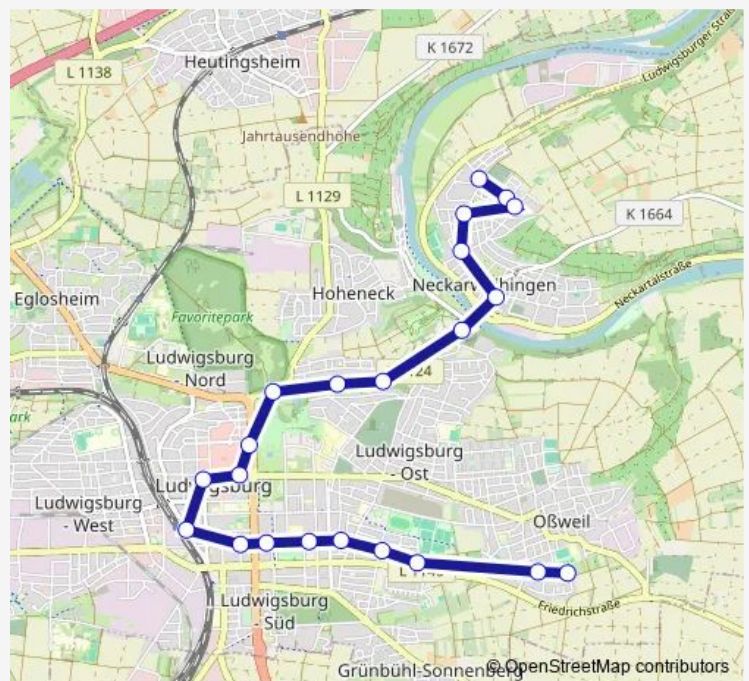

Ludwigsburg Arsenalplatz

Ludwigsburg

Ludwigsburg Karlsplatz

Ludw. Agentur für Arbeit

Ludwigsburg Landratsamt

Ludwigsburg Oststraße

Ludwigsburg Danziger Str.

Ludwigsburg Brünner Str.

Saturday 04:54-01:12⁺¹

Sunday 06:32-00:42⁺¹

Route info

Direction: Neckarw. Imman.-Dornfeld-Str.

Stops: 22

Trip Duration: 0 hour 31 min

Direction

Oßweil Mehrzweckhalle — Neckarw. Imman.-Dornfeld-Str.

20 stops

[Open route schedule](#)

Oßweil Mehrzweckhalle

Oßweil Fellbacher Str.

Ludwigsburg Brünner Str.

Ludwigsburg Danziger Str.

Ludwigsburg Oststraße

Ludwigsburg Landratsamt

Monday 04:45-00:45⁺¹

Tuesday 04:45-00:45⁺¹

Wednesday 04:45-00:45⁺¹

Thursday 04:45-00:45⁺¹

Friday 04:45-00:45⁺¹

Saturday 04:50-00:45⁺¹

Sunday 06:29-00:15⁺¹

Route info