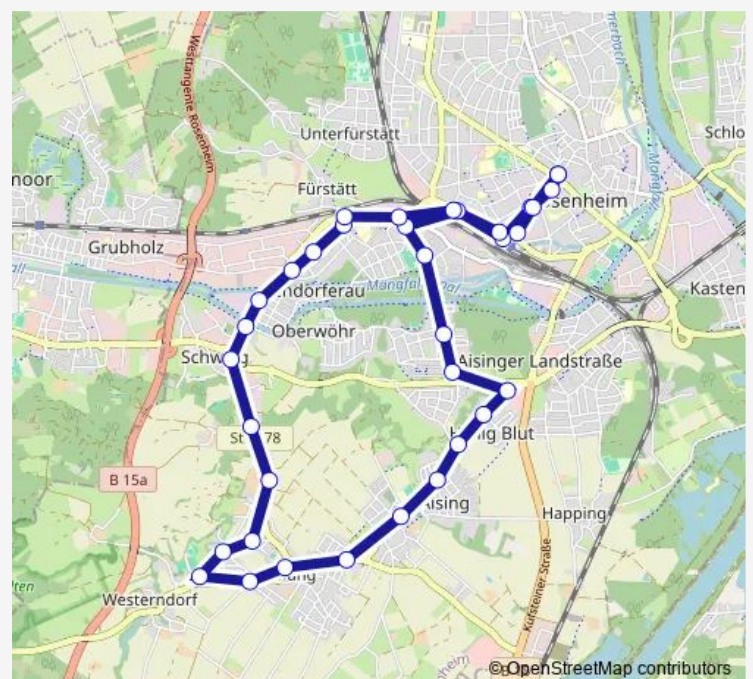

Rosenheim, Münchener-/Eidstr.

Rosenheim, Hochgernstr./Bbg

Rosenheim, Traithenstr.

Rosenheim, Mangfallstr./Waldeck

Rosenheim, Mangfallstr. Mitte

Rosenheim, Kalteneck

Rosenheim, Heilig Blut

Rosenheim, Mangfallstr./Kaltenbrücke

### Route schedule

Rosenheim, Stadtmitte — Rosenheim, Stadtmitte

Monday	20:05-01:30 <sup>+1</sup>
Tuesday	20:05-01:30 <sup>+1</sup>
Wednesday	20:05-01:30 <sup>+1</sup>
Thursday	20:05-01:30 <sup>+1</sup>
Friday	20:05-01:30 <sup>+1</sup>
Saturday	20:05-01:30 <sup>+1</sup>
Sunday	—

### Route info

Direction: Rosenheim, Stadtmitte

Stops: 35

Trip Duration: 0 hour 36 min

■ 421 — Stadtmitte - Rosenheim - Aisingerwies - Pang -  
Schwaig - Rosenheim - Stadtmitte

Brucklach

Schwaig (Rosenheim), Miesbacher Str.

Rosenheim, Krainstr.

Rosenheim, Endorfer Au / Krones

Rosenheim, Finsterwalderstr./Aicherpark

Rosenheim, Finsterwalderstr. Mitte

Rosenheim, Finsterwalderstr./Am Gries

Rosenheim, Äußere Münchener Str./Am Gries