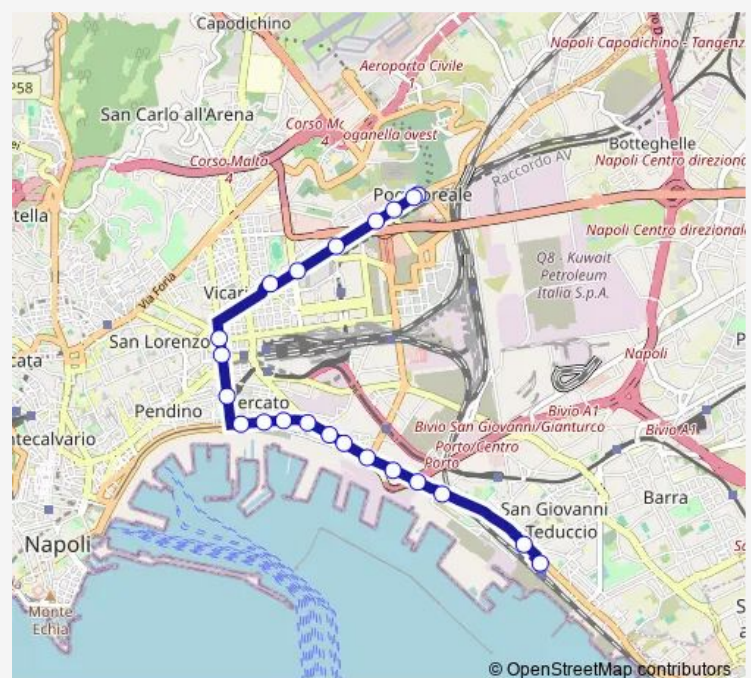

Vespucci - Garibaldi

Vespucci - Ospedale Loreto Mare

Vespucci

Volta - Lucci

Volta - Brin

Volta - S.Erasmo

Reggia DI Portici-Gianturco

Reggia DI Portici-Ingr.Autostrada - Acief Scuola Formazione

Friday 07:05-23:50

Saturday 07:05-23:50

Sunday 07:10-23:50

Route info

Direction: Poggioreale

Stops: 22

Trip Duration: 1 hour 0 min

421

S.Giovanni A Teduccio - Sperone

SAN Giovanni A Teduccio - Deposito A.N.M.

Direction

SAN Giovanni A Teduccio - Deposito A.N.M. — Poggioreale

32 stops

[Open route schedule](#)

SAN Giovanni A Teduccio - Deposito A.N.M.

Sunday 06:00-22:40

Route info

Direction: SAN Giovanni A Teduccio - Deposito A.N.M.

Stops: 32

Trip Duration: 1 hour 10 min

Casanova

Casanova - Novara

Piazza Nazionale