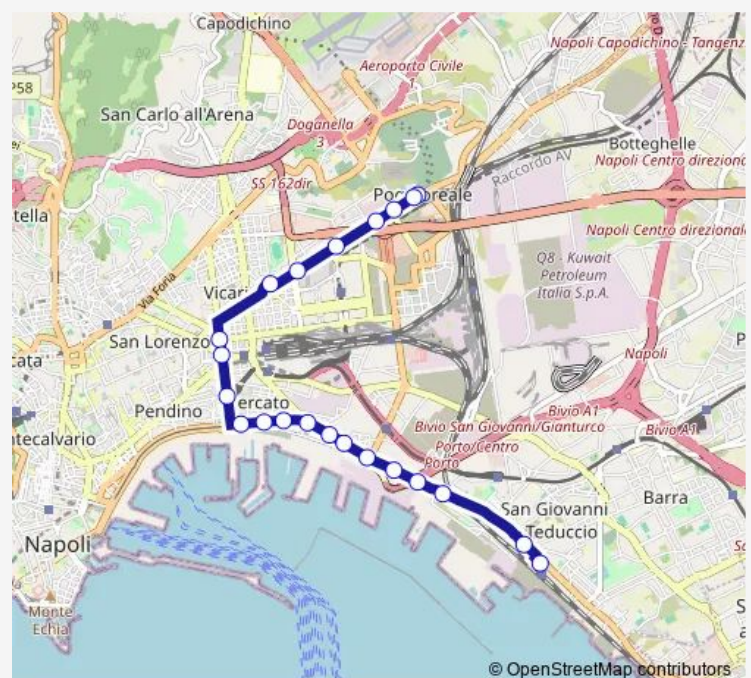

A.Volta-Parccheggio Brin

Vespucchi - Lucci

Marina - Mercato

Marina - Duomo

Marina - Orefici

Marina - Porta DI Massa

Colombo - DE Gasperi

Colombo-Porto (Capolinea Linea 1-4)

Colombo-DE Gasperi

Marina - Orefici

Marina - Duomo

Marina - Torre Aragonese

Route schedule

SAN Giovanni A Teduccio - Deposito A.N.M. — Poggioreale

Monday 05:55-22:40

Tuesday 05:55-22:40

Wednesday 05:55-22:40

Thursday 05:55-22:40

Friday 05:55-22:40

Saturday 06:00-22:40

Sunday 06:00-22:40

Route info

Direction: SAN Giovanni A Teduccio - Deposito A.N.M.

Stops: 32

Trip Duration: 1 hour 10 min

Garibaldi - Circumvesuviana

Garibaldi

Garibaldi - Principe Umberto

Casanova

Casanova - Novara

Piazza Nazionale

Nuova Poggioreale - Malta