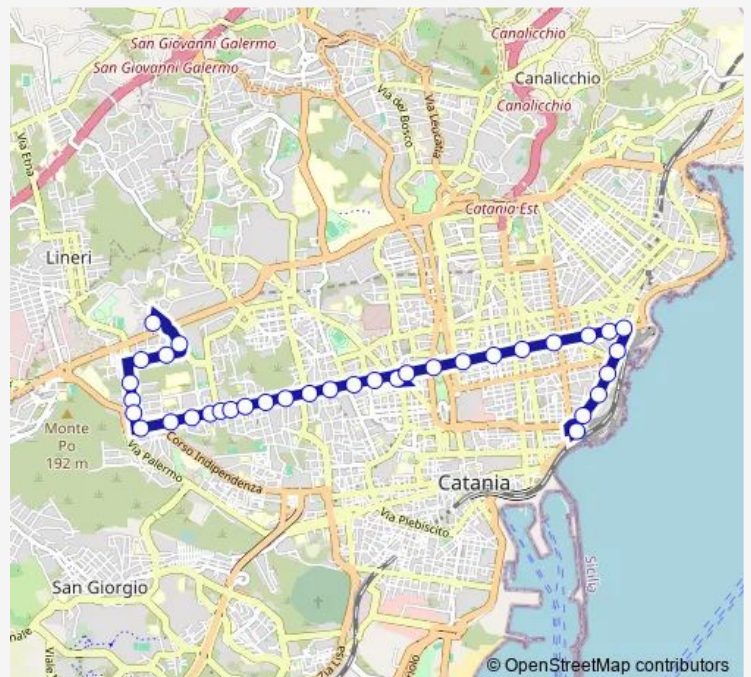

**Route info**

Direction: Parcheggio Nesima

Stops: 35

Trip Duration: 1 hour 0 min

421 — Stazione - Monte Po - P Nesima

Regina Margherita S.M. Gesù

Roma Villa Bellini

XX Settembre Vespri

Trento Sud

Verga Sud

Italia Libertà

Italia Pasubio Sud

Italia Vecchia Ognina

Italia Africa

Africa Milazzo

Africa Galatea Ovest

Salomone Marino

Salomone Marino Monte Po

Salomone Marino Sorrento Sud

Pitrè

Vigo

Vigo Mercato Est

Palermo Favara

Lineri