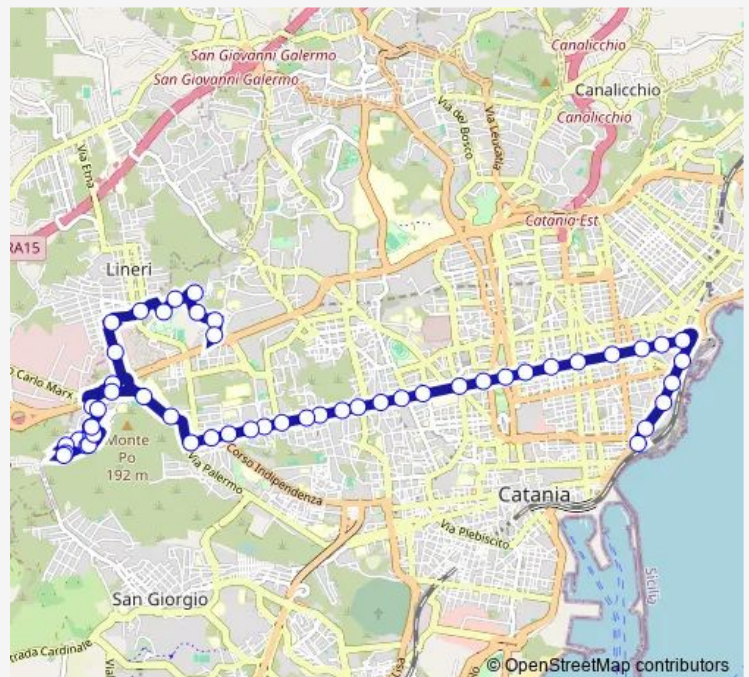

**Route schedule**

Parcheggio Nesima — Giovanni Xxiii Stazione Centrale

Monday	05:00-24:00
Tuesday	05:00-24:00
Wednesday	05:00-24:00
Thursday	05:00-24:00
Friday	05:00-24:00
Saturday	05:00-24:00
Sunday	06:00-23:00

**Route info**

Direction: Parcheggio Nesima

Stops: 35

Trip Duration: 0 hour 55 min

421 — Stazione - Monte Po - P Nesima

Regina Margherita S.M. Gesù

Roma Villa Bellini

XX Settembre Vespri

Trento Sud

Verga Sud

Italia Libertà

Italia Pasubio Sud

Italia Vecchia Ognina

Italia Africa

Africa Milazzo

Africa Galatea Ovest

Salomone Marino

Salomone Marino Monte Po

Salomone Marino Sorrento Sud

Pitrè

Vigo

Vigo Mercato Est

Palermo Favara

Lineri