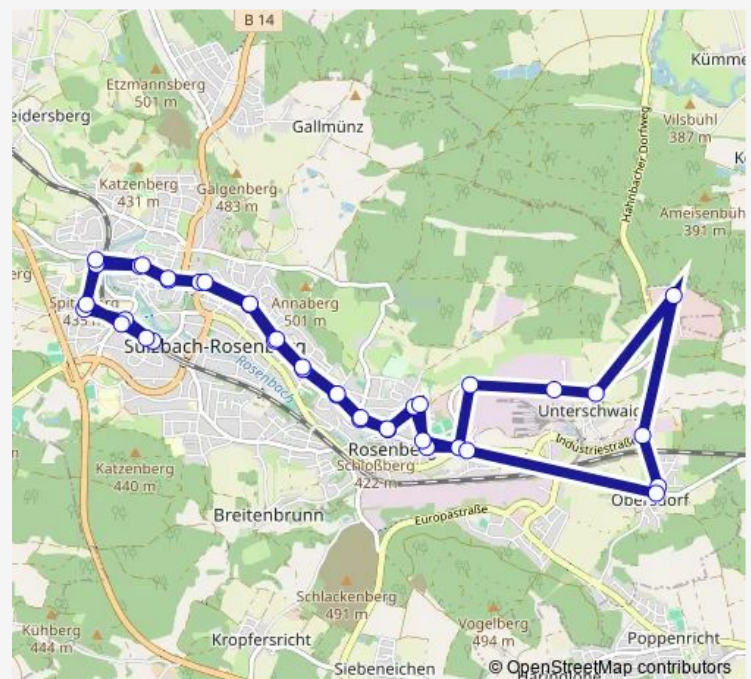

Su.-Ro., Hugo-Geigerstr.

Su.-Ro., Henneberg

Su.-Ro., Oberschwaigstraße

Su.-Ro., Jahnschule

Su.-Ro., Meierfeld./Jahnstr.

Su.-Ro., Rohrwerk

Su.-Ro., Eisenhämmerstr. Juraw.

Su.-Ro., Eisenhämmerstr.

Su.-Ro., Kötzersrichter Str.

Su.-Ro., L.-Erhard-Str.

Obersdorf, Abzw Schützenheim

Route schedule

Su.-Ro., Bahnhof — Su.-Ro., Bahnhof

Monday	—
Tuesday	24:37 ⁺¹
Wednesday	—
Thursday	—
Friday	—
Saturday	05:43-00:37 ⁺¹
Sunday	05:43-23:35

Route info

Direction: Su.-Ro., Bahnhof

Stops: 39

Trip Duration: 0 hour 49 min

421

Obersdorf, Frohnbergstr.

Obersdorf

Su.-Ro., Rohrwerk

Su.-Ro., Meierfeld./Jahnstr.

Su.-Ro., Jahnschule

Su.-Ro., Oberschwaigstraße

Su.-Ro., Henneberg

Su.-Ro., Hugo-Geigerstr.

Su.-Ro., St. Georgstraße

Su.-Ro., St. Annastr.

Su.-Ro., An der Point