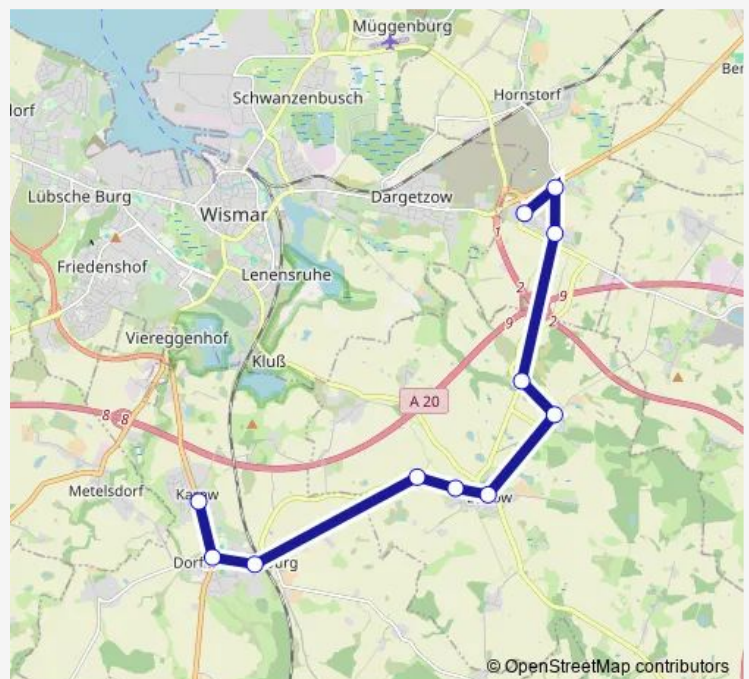

Direction

Kritzow bei Wismar Gewerbegebiet — Karow bei Wismar Gewerbepark

11 stops

[Open route schedule](#)

Kritzow bei Wismar Gewerbegebiet

Rüggow Gewerbegebiet

Kritzow bei Wismar Dorf

Greese

Levetzow

Lübow, Schule

Lübow Dorf

Lübow Hufe 6 und 7

Dorf Mecklenburg Bahnhof

Dorf Mecklenburg B106

Karow bei Wismar Gewerbepark

Route schedule

Kritzow bei Wismar Gewerbegebiet — Karow bei Wismar Gewerbepark

Monday 13:59

Tuesday 13:59

Wednesday 13:59

Thursday 13:59

Friday 13:59

Saturday —

Sunday —

Route info

Direction: Kritzow bei Wismar Gewerbegebiet

Stops: 11

Trip Duration: 0 hour 21 min

421 Bus time schedules and route maps are available in an offline PDF at busmaps.com. Use the busmaps.com website to see live bus times, train schedule or subway schedule, and step-by-step directions for all public transit in Wismar