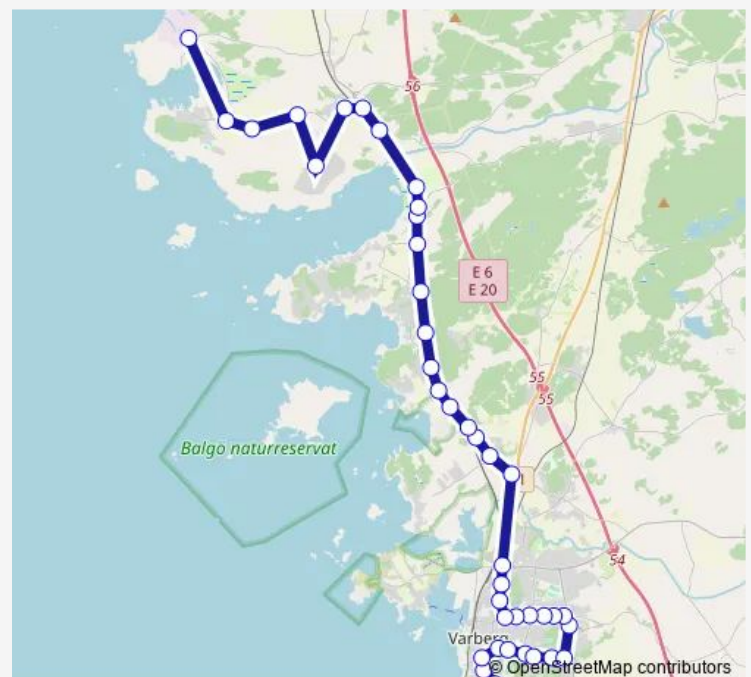

Direction

Varberg Breared centrum — Ringhals vakten

44 stops

[Open route schedule](#)

Varberg Breared centrum

Varberg Rullstensbacken

Varberg Breared

Varberg Sörse

Varberg Brunnsberg Södra

Route schedule

Varberg Breared centrum — Ringhals vakten

Monday 05:55-06:30

Tuesday 05:55-06:30

Wednesday 05:55-06:30

Thursday 05:55-06:30

Friday 05:55-06:30

Saturday —

Sunday —

Route info

Direction: Varberg Breared centrum

Stops: 44

Trip Duration: 0 hour 57 min

Varberg Brunnsberg Norra

Varberg Lassabacka norra

Södra Värö

Skanta

Bua Gärdskulleskolan

Bua Videbergsvägen

Ringhals vaken

Direction

Ringhals vakten — Varberg Breared centrum

44 stops