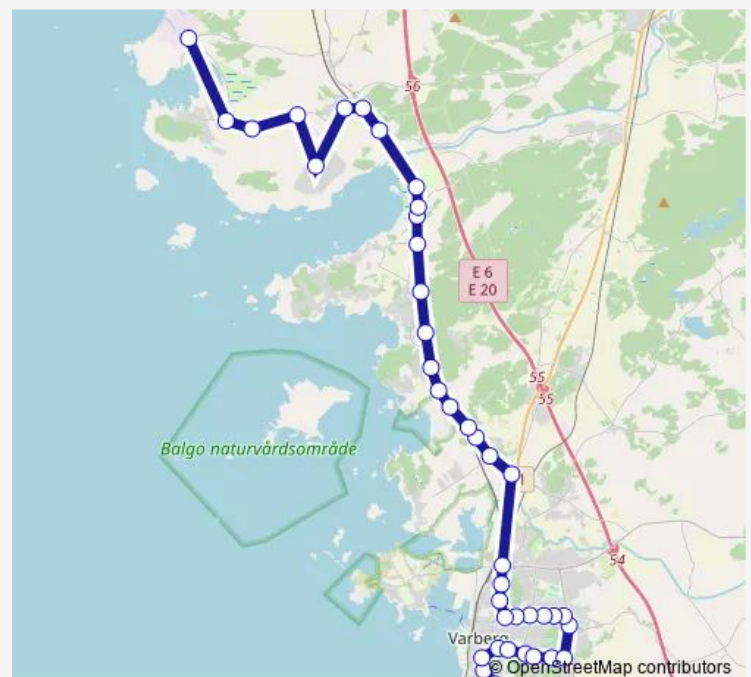

Varberg Trädlyckan

Varberg S:t Jörgens kapell

Varberg Brunnsberg Södra

Route schedule

Varberg Breared centrum — Ringhals vakten

Monday 05:55-06:30

Tuesday 05:55-06:30

Wednesday 05:55-06:30

Thursday 05:55-06:30

Friday 05:55-06:30

Saturday —

Sunday —

Route info

Direction: Varberg Breared centrum

Stops: 44

Trip Duration: 0 hour 57 min

■ 690

BusMaps

Varberg Brunnsberg Norra

Varberg Lassabacka norra

Krogen (Varberg)

Bläshammars skola

Bläshammar

Gamla Varberg