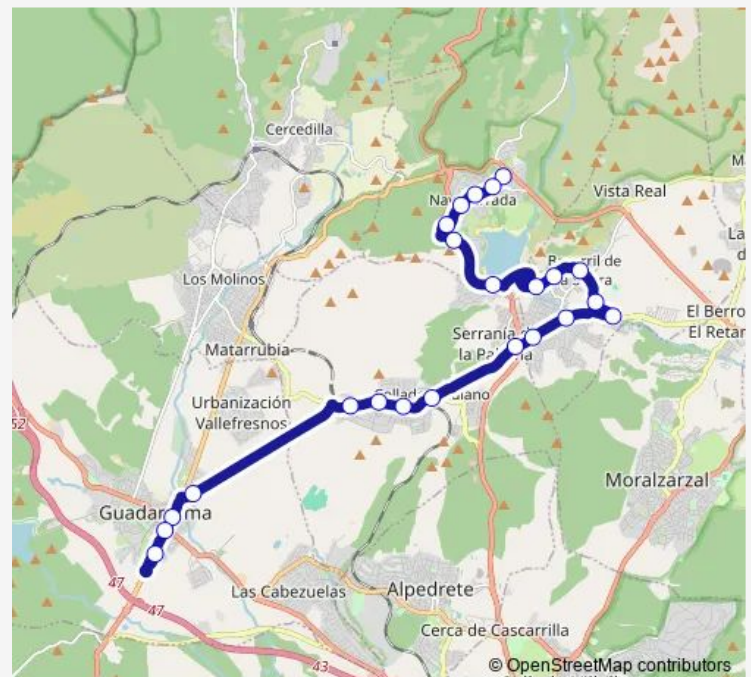

Thursday 05:30-11:15

Friday 05:30-11:15

Saturday —

Sunday —

Route info

Direction: Eras-Urb.Los Copos

Stops: 23

Trip Duration: 0 hour 35 min

690 — Guadarrama-Collado Mediano-Navacerrada

Escoriales-Hospital Guadarrama

Escoriales-Polideportivo

Direction

Escoriales-Polideportivo — Eras-Urb.Los Copos

22 stops

[Open route schedule](#)

Escoriales-Polideportivo

Escoriales-Hospital Guadarrama

Marqués DE Santillana-Alfonso X

Ctra.M623-Urb.La Llama

Pºrosales-Colonia Ramiro

Pºrosales-Est.Collado Mediano

Ctra.M623-Colonia Virgen DE LA Paloma

Real-Ayuntamiento

Ctra.M623-Joan Miró

Tuesday 06:15-12:30

Wednesday 06:15-12:30

Thursday 06:15-12:30

Friday 06:15-12:30

Saturday —

Sunday —

Route info

Direction: Escoriales-Polideportivo