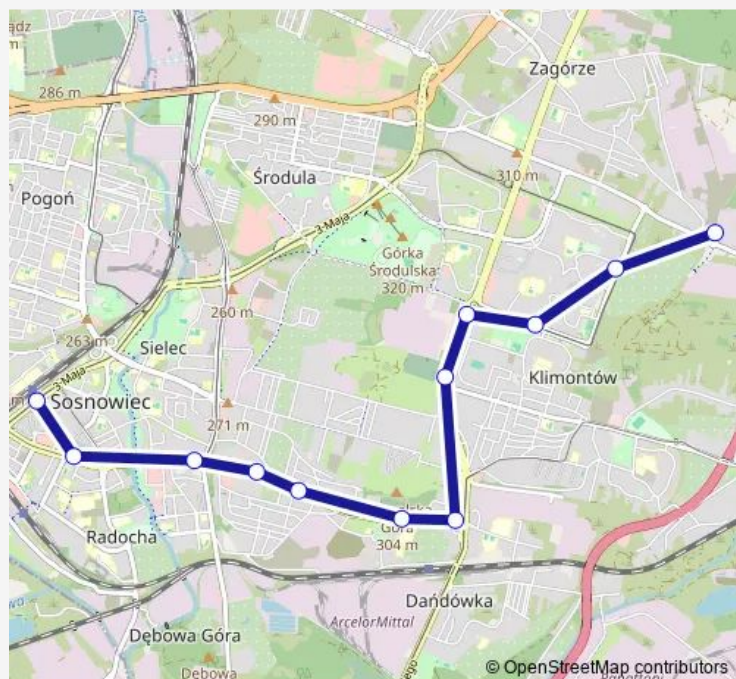

Zagórze Gwiazdna

Zagórze Aleja Paderewskiego

Zagórze Zajezdnia

Route schedule

Sosnowiec Dworzec Pkp — Zagórze Zajezdnia

Monday 22:02

Tuesday 22:02

Wednesday 22:02

Thursday 22:02

Friday 22:02

Saturday 22:02

Sunday —

Route info

Direction: Sosnowiec Dworzec Pkp

Stops: 15

Trip Duration: 0 hour 24 min

Direction

Sosnowiec Dworzec Pkp — Zagórze Zajezdnia

13 stops

[Open route schedule](#)

Sosnowiec Dworzec Pkp

Sosnowiec Aleja Zwycięstwa

Sielec Wawel

Sielec Wawel Kościół