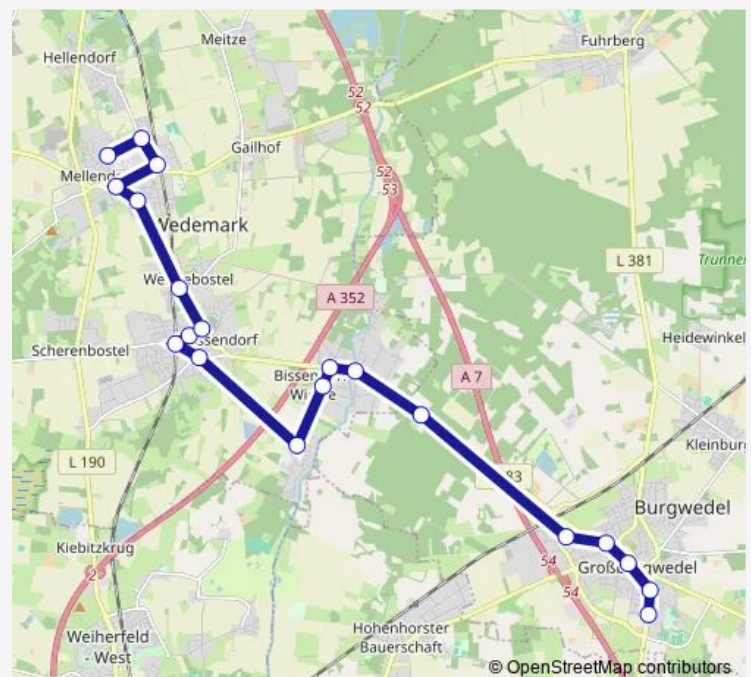

Großburgwedel Raiffeisenstraße

Großburgwedel Sprachheilheim

Bissendorf Wietze - Aue

Bissendorf Natelsheideweg

Bissendorf Feuerwehrhaus

Bissendorf Bahnhof

Bissendorf Am Mühlenberg

Bissendorf Mellendorfer Straße

Wennebostel

Mellendorf Bunzlauer Weg

Mellendorf Krausenstraße

Mellendorf Schulzentrum

Route schedule

Großburgwedel Schulzentr. — Mellendorf Schulzentrum

Monday 07:18-15:34

Tuesday 07:18-15:34

Wednesday 07:18-15:34

Thursday 07:18-15:34

Friday 07:18-15:34

Saturday —

Sunday —

Route info

Direction: Großburgwedel Schulzentr.

Stops: 16

Trip Duration: 0 hour 35 min

Direction

Mellendorf Schulzentrum — Großburgwedel Schulzentr.

20 stops

[Open route schedule](#)

Mellendorf Schulzentrum

Mellendorf Krausenstraße

Mellendorf Bunzlauer Weg