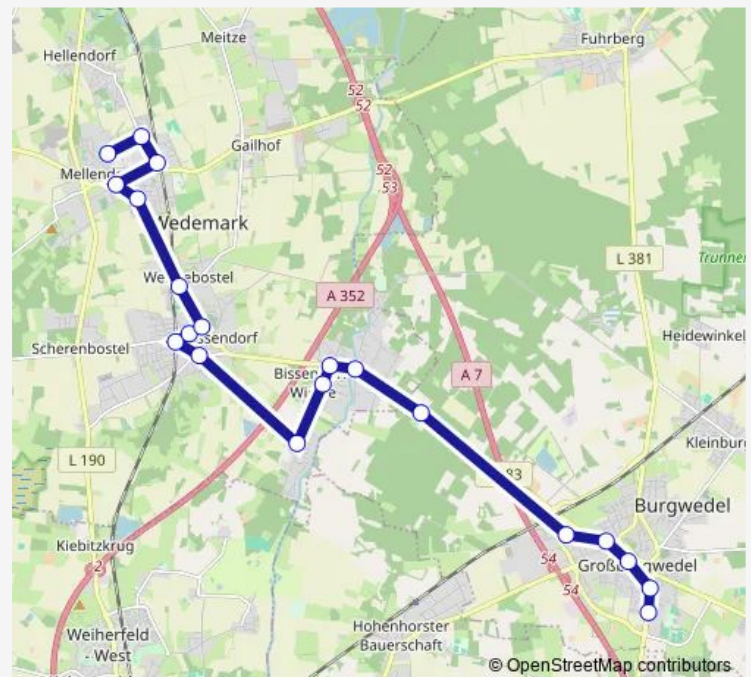

Wennebostel

Mellendorf Bunzlauer Weg

Mellendorf Krausenstraße

Mellendorf Schulzentrum

Route schedule

Großburgwedel Schulzentr. — Mellendorf Schulzentrum

Monday 07:18-15:34

Tuesday 07:18-15:34

Wednesday 07:18-15:34

Thursday 07:18-15:34

Friday 07:18-15:34

Saturday —

Sunday —

Route info

Direction: Großburgwedel Schulzentr.

Stops: 16

Trip Duration: 0 hour 30 min

Direction

Mellendorf Schulzentrum — Großburgwedel Schulzentr.

20 stops

[Open route schedule](#)

Mellendorf Schulzentrum

Mellendorf Krausenstraße

Mellendorf Bunzlauer Weg