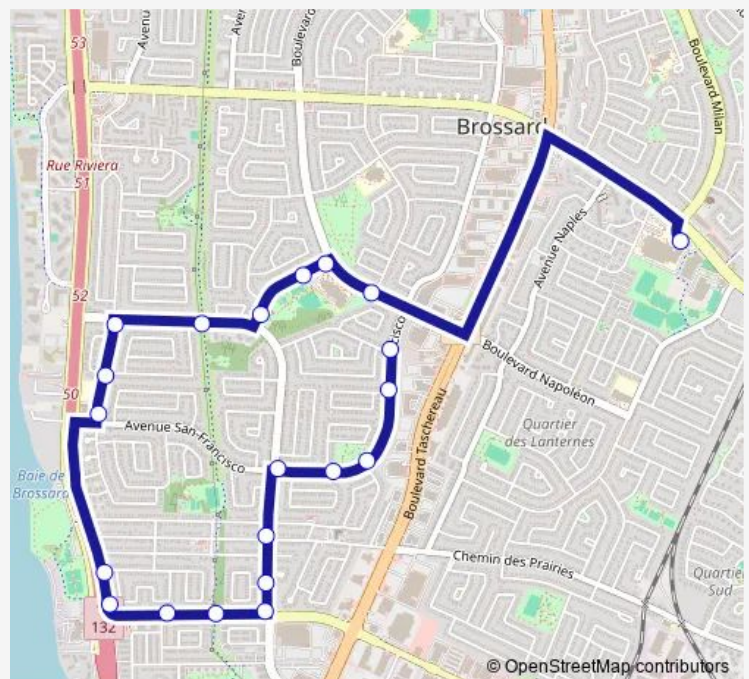

av. Sorbonne et boul. Rivard

av. Sorbonne et civique 8470

av. Sorbonne et boul. Pelletier

boul. Pelletier et av. Sartre

Ecole Secondaire Antoine-Brossard

**Route schedule**

av. San Francisco et Rimbaud — Ecole Secondaire Antoine-Brossard

Monday 08:39-08:40

Tuesday 08:39-08:40

Wednesday 08:39-08:40

Thursday 08:39-08:40

Friday 08:39-08:40

Saturday —

Sunday —

**Route info**

Direction: av. San Francisco et Rimbaud

Stops: 21

Trip Duration: 0 hour 20 min

690 — École Antoine-Brossard

## Direction

Ecole Secondaire Antoine-Brossard — boul. Pelletier et av. Sartre

22 stops

[Open route schedule](#)

Ecole Secondaire Antoine-Brossard

boul. Taschereau et boul. Pelletier

av. San Francisco et Rimbaud