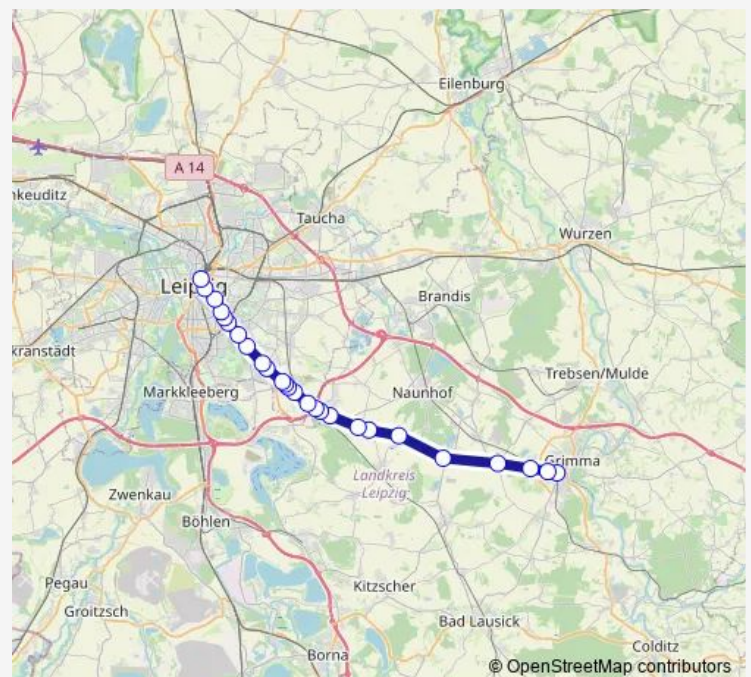

Köhra (Belgershain), Leipziger Str.

Route schedule

Leipzig, Hauptbahnhof/Ostseite — Grimma, Bahnhof (Bus)

Monday 05:15-21:15

Tuesday 05:15-21:15

Wednesday 05:15-21:15

Thursday 05:15-21:15

Friday 05:15-21:15

Saturday 08:11-20:15

Sunday 10:15-20:15

Route info

Direction: Leipzig, Hauptbahnhof/Ostseite

Stops: 26

Trip Duration: 1 hour 1 min

690 — Bus 690

Pomßen, Hauptstr.

Grethen (Parthenstein), Grimmaer Str.

Grimma, Rumberg

Grimma, Leipziger Str.

Grimma, Bahnhof (Bus)

Direction

Grimma, Bahnhof (Bus) — Leipzig, Hauptbahnhof/Ostseite

26 stops

[Open route schedule](#)