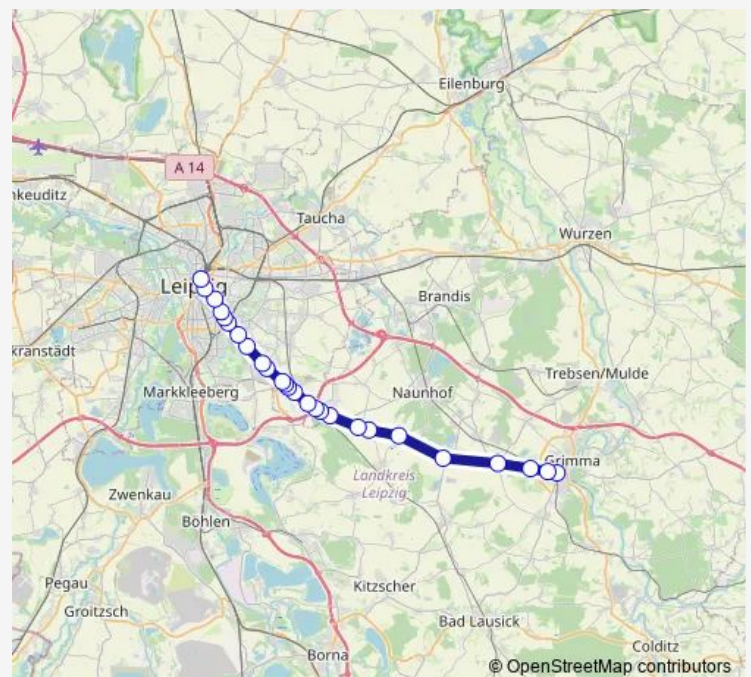

Köhra (Belgershain), Leipziger Str.

Route schedule

Leipzig, Hauptbahnhof/Ostseite — Grimma, Bahnhof (Bus)

Monday 05:15-21:15

Tuesday 05:15-21:15

Wednesday 05:15-21:15

Thursday 05:15-21:15

Friday 05:15-21:15

Saturday 08:11-20:15

Sunday 10:15-20:15

Route info

Direction: Leipzig, Hauptbahnhof/Ostseite

Stops: 26

Trip Duration: 1 hour 1 min

690 — Bus 690

Pomßen, Hauptstr.

Grethen (Parthenstein), Grimmaer Str.

Grimma, Rumberg

Grimma, Leipziger Str.

Grimma, Bahnhof (Bus)

Direction

Grimma, Bahnhof (Bus) — Leipzig, Hauptbahnhof/Ostseite

26 stops

[Open route schedule](#)