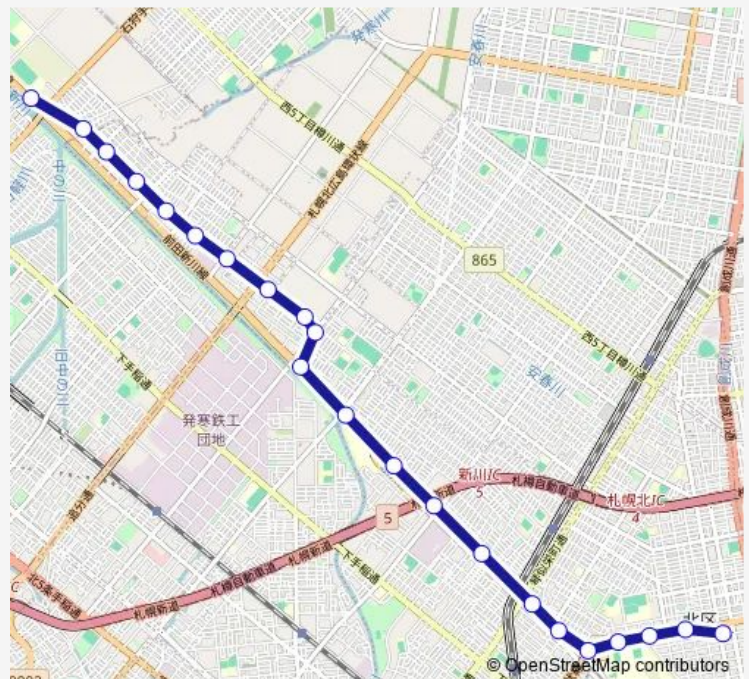

北24条西13丁目

北高校

北区役所

Route schedule

手稲高校前 — 北24条駅前

Monday 05:55-21:20

Tuesday 05:55-21:20

Wednesday 05:55-21:20

Thursday 05:55-21:20

Friday 05:55-21:20

Saturday 06:00-21:00

Sunday 06:00-21:00

Route info

Direction: 手稲高校前

Stops: 22

Trip Duration: 0 hour 28 min

■ 北72新川線

BusMaps

Direction

前田森林公園 — 北 2 4 条駅前

28 stops

[Open route schedule](#)

前田森林公園

前田森林公園入口