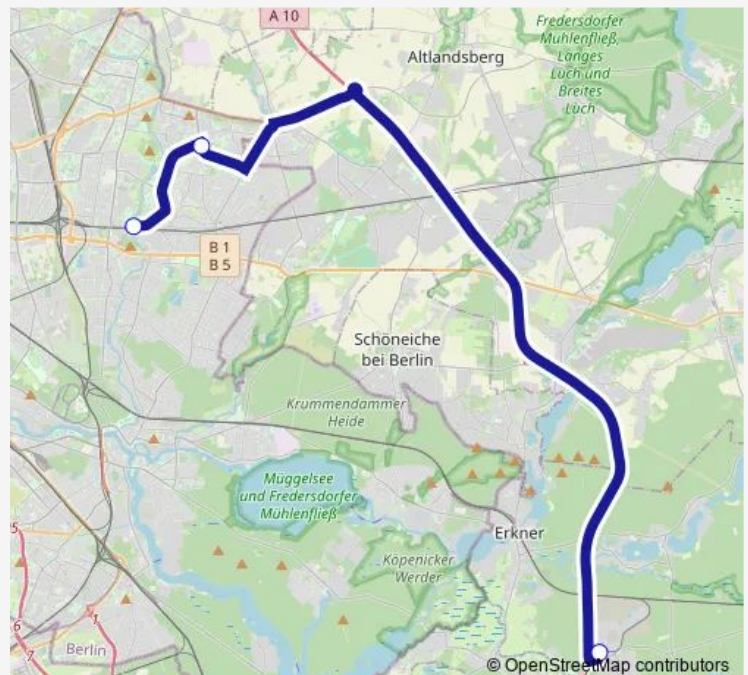

Direction

Fangschleuse, Tesla Süd Bhf — S+U Wuhletal (Berlin)

3 stops

[Open route schedule](#)

Fangschleuse, Tesla Süd Bhf

U Hellersdorf (Berlin)

S+U Wuhletal (Berlin)

Route schedule

Fangschleuse, Tesla Süd Bhf — S+U Wuhletal (Berlin)

Monday 05:37-22:56

Tuesday 05:37-22:56

Wednesday 05:37-22:56

Thursday 05:37-22:56

Friday 05:37-22:56

Saturday 07:13-22:56

Sunday 07:13-22:56

Route info

Direction: Fangschleuse, Tesla Süd Bhf

Stops: 3

Trip Duration: 0 hour 49 min

Direction

S+U Wuhletal (Berlin) — Fangschleuse, Tesla Süd Bhf

2 stops

[Open route schedule](#)

S+U Wuhletal (Berlin)

Fangschleuse, Tesla Süd Bhf

Route schedule

S+U Wuhletal (Berlin) — Fangschleuse, Tesla Süd Bhf

Monday	04:55-21:35
Tuesday	04:55-21:35
Wednesday	04:55-21:35
Thursday	04:55-21:35
Friday	04:55-21:35
Saturday	04:55-20:55
Sunday	04:55-21:35