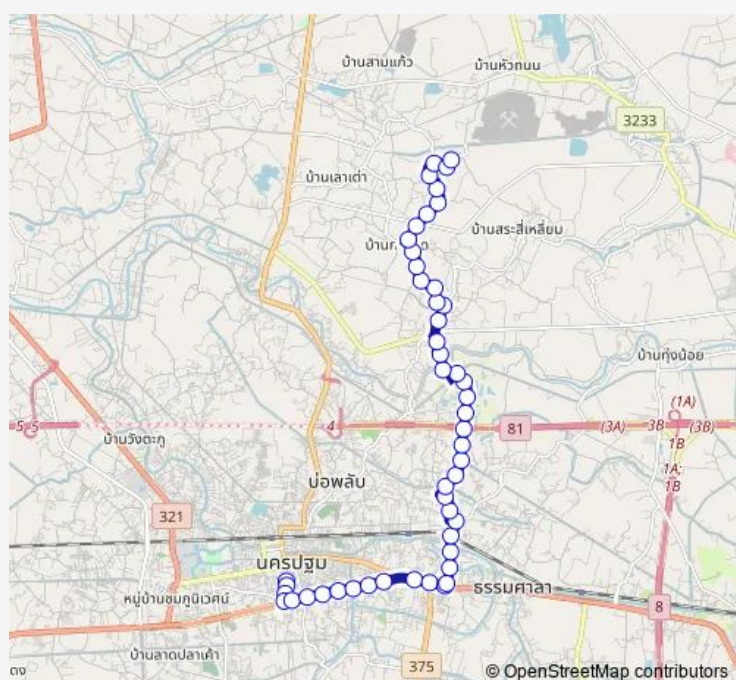

### Route schedule

จุดขึ้นลง;visual stop — จุดขึ้นลง;visual stop

Monday	00:00
Tuesday	00:00
Wednesday	00:00
Thursday	00:00
Friday	00:00
Saturday	00:00
Sunday	00:00

### Route info

Direction: จุดขึ้นลง;visual stop

Stops: 49

Trip Duration: 1 hour 36 min

8241 — นครปฐม - ทุ่งผักกูด;Nakhon Pathom - Thung Phak Kut

จุดขึ้นลง;visual stop

จุดขึ้นลง;visual stop

จุดขึ้นลง;visual stop