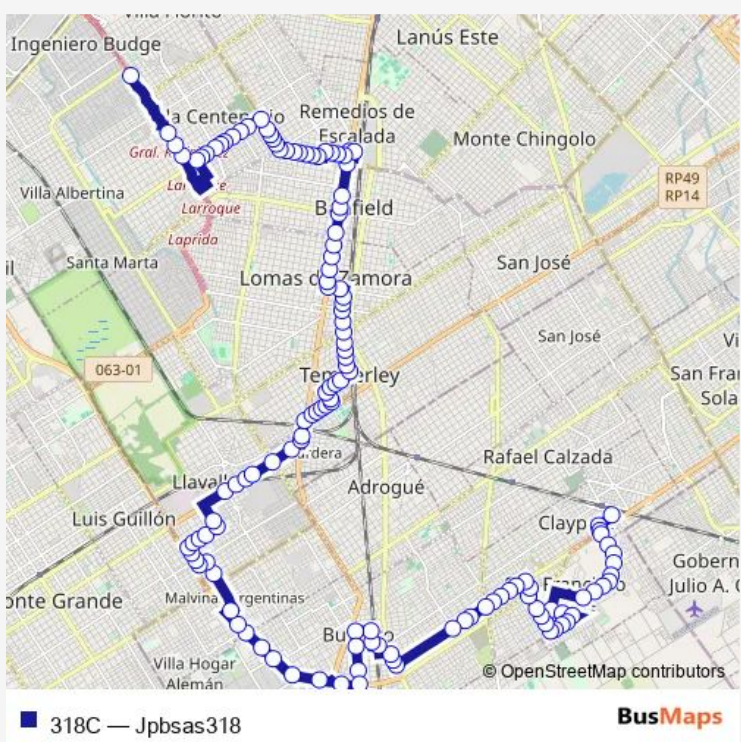

# Bus 318C Jpbsas318

[Go to website](#)

**Direction**  
 Fray Mamerto Esquiú 400-498 — Presidente Juan Domingo Perón 4315  
 133 stops  
[Open route schedule](#)

- Fray Mamerto Esquiú 400-498
- Aristóbulo DEL Valle 4343
- Avenida Lacaze 4266-4298
- Avenida EVA Perón 2900-3098
- Avenida EVA Perón 2756-2836
- Avenida EVA Perón 2450-2554
- Avenida EVA Perón 2350-2368
- Avenida EVA Perón 2084
- Avenida EVA Perón 1900-1946
- Avenida EVA Perón 1624-1898
- Avenida EVA Perón 1350-1622
- Avenida EVA Perón 1350-1622
- RÍO Limay 955-999
- RÍO Diamante 799-899
- RÍO Diamante 1099-1199
- Manuel Araujo 2500-2548
- Manuel Araujo 2430-2448
- Manuel Araujo 2300-2346
- Manuel Araujo 2250-2288
- Figuroa 580-598
- Figuroa 500-528

**Route schedule**  
 Fray Mamerto Esquiú 400-498 — Presidente Juan Domingo Perón 4315

Monday	05:53-20:21
Tuesday	05:53-20:21
Wednesday	05:53-20:21
Thursday	05:53-20:21
Friday	05:53-20:21
Saturday	05:55-20:48
Sunday	07:40-20:18

**Route info**  
 Direction: Fray Mamerto Esquiú 400-498  
 Stops: 133  
 Trip Duration: 1 hour 57 min

Figueroa 320

FIGUEROA 1-198

Lisandro DE LA Torre 1-99

Lisandro DE LA Torre 199-299

2 DE Abril 2906

2 DE Abril 2800-2818

Avenida Tomás Espora 3405-3479

Adolfo Alsina 915

Roca 110

Roca 800-898

Doctor Manuel Quintana 500-598

Intendente Calle Amenedo 621

Intendente Calle Amenedo 204

Intendente Calle Amenedo 35