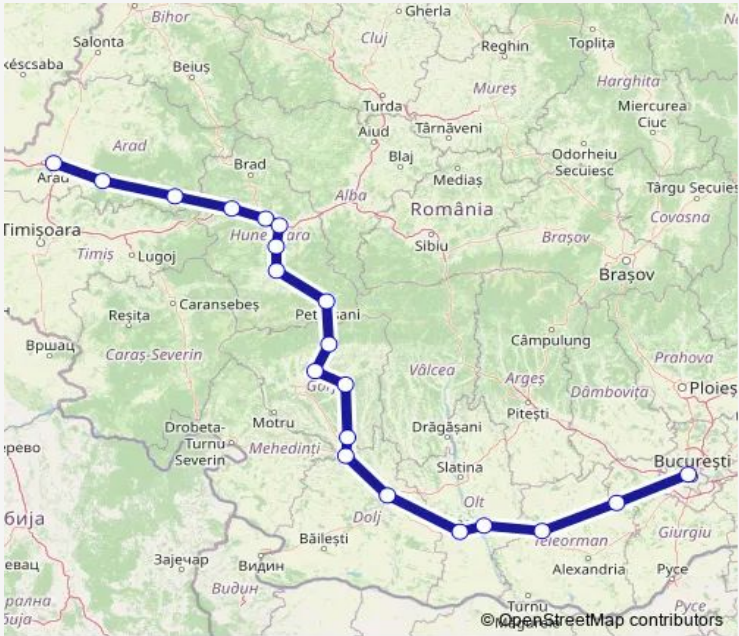

Rail IR-N: Arad - București Nord Gr.A
 IR-N: Arad - Radna
 - Săvârșin - Ilia - Deva - Simeria - Călan Hm. - Subcetate
 - Petroșani - Valea Sadului Hm. - Târgu Jiu - Cărbunești
 - Gilort Hm. - Filiași - Craiova - Caracal - Drăgănești Olt -
 Roșiori Nord - Videle - București Nord Gr.A

[Go to website](#)

Direction
 Arad — București Nord Gr.A
 20 stops
[Open route schedule](#)

- Arad
- Radna
- Săvârșin
- Ilia
- Deva
- Simeria
- Călan Hm.
- Subcetate
- Petroșani
- Valea Sadului Hm.
- Târgu Jiu
- Cărbunești
- Gilort Hm.
- Filiași
- Craiova
- Caracal
- Drăgănești Olt
- Roșiori Nord
- Videle

Route schedule
 Arad — București Nord Gr.A

Monday	17:48
Tuesday	17:48
Wednesday	17:48
Thursday	17:48
Friday	17:48
Saturday	17:48
Sunday	17:48

Route info
 Direction: Arad
 Stops: 20
 Trip Duration: 11 hour 37 min