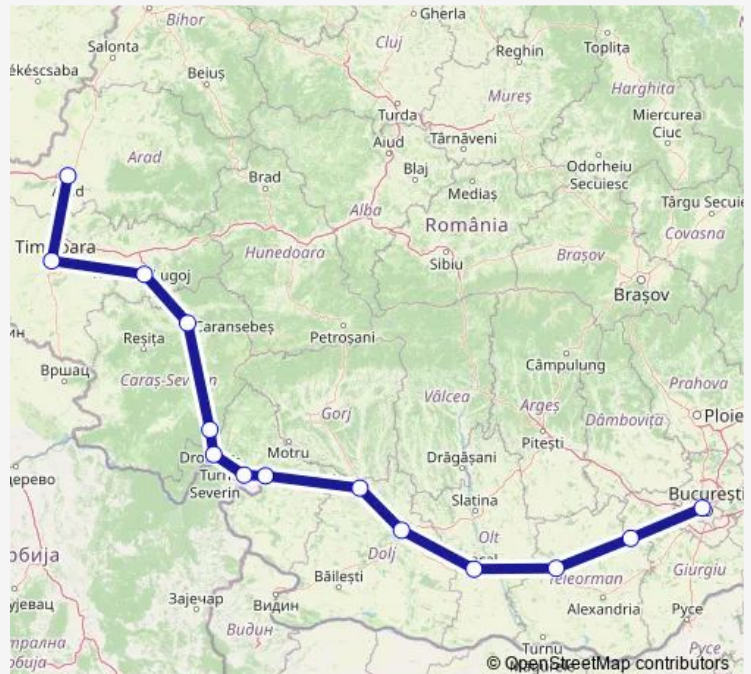

Rail IR-N: Arad - București Nord Gr.A
 IR-N: Arad - Timișoara Nord - Lugoj - Caransebeș - Băile Herculane - Orșova - Drobeta Tr. Severin - Balota - Filiași - Craiova - Caracal - Roșiori Nord - Videle - București Nord Gr.A

[Go to website](#)

Direction

Arad — București Nord Gr.A

14 stops

[Open route schedule](#)

Arad
 Timișoara Nord
 Lugoj
 Caransebeș
 Băile Herculane
 Orșova
 Drobeta Tr. Severin
 Balota
 Filiași
 Craiova
 Caracal
 Roșiori Nord
 Videle
 București Nord Gr.A

Route schedule

Arad — București Nord Gr.A

Monday	20:35
Tuesday	20:35
Wednesday	20:35
Thursday	20:35
Friday	20:35
Saturday	20:35
Sunday	20:35

Route info

Direction: Arad

Stops: 14

Trip Duration: 11 hour 10 min

IR-N: Arad - București Nord Gr.A Rail time schedules and route maps are available in an offline PDF at busmaps.com. Use the busmaps.com website to see live bus times, train schedule or subway schedule, and step-by-step directions for all public transit in Filiasi