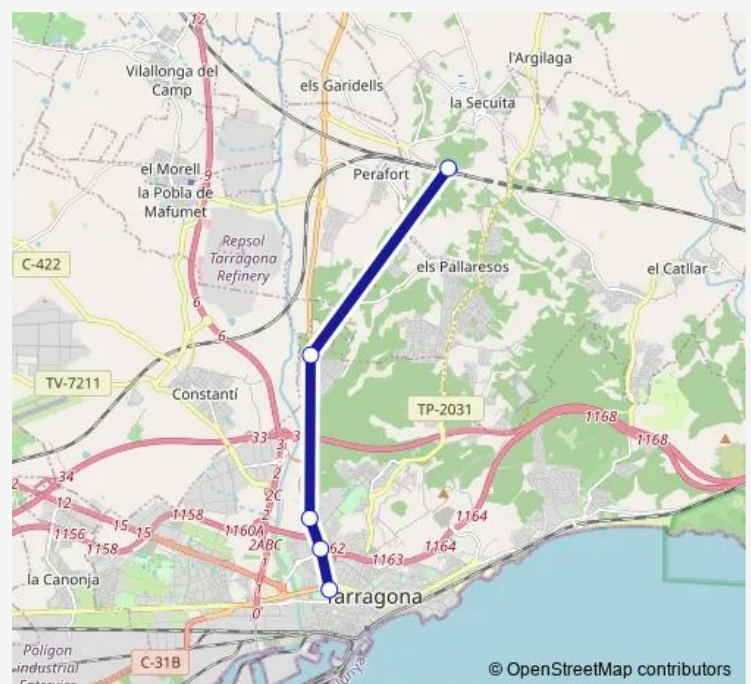

Bus L1788 Tarragona - Estació del Camp de Tarragona

[Go to website](#)

Direction

Estació del Camp de Tarragona — Tarragona (estació d'autobusos)

5 stops

[Open route schedule](#)

Estació del Camp de Tarragona

Sant Salvador (N-240 sentit Tgna)

N-240 marquesina zona educacional (sentit Tgna)

C. de Josep M. Vives Sales, s/n (Camí de l'Àngel)

Tarragona (estació d'autobusos)

Route schedule

Estació del Camp de Tarragona — Tarragona (estació d'autobusos)

Direction: Estació del Camp de Tarragona

Stops: 5

Trip Duration: 0 hour 20 min

■ L1788 — Tarragona - Estació del Camp de Tarragona

Direction

Tarragona (estació d'autobusos) — Estació del Camp de Tarragona

5 stops

[Open route schedule](#)

Tarragona (estació d'autobusos)

Camí de l'Àngel, 23

N-240 marquesina zona educacional (sentit Valls)

Carretera N-240 (Barri de Sant Salvador)

Estació del Camp de Tarragona

Route schedule