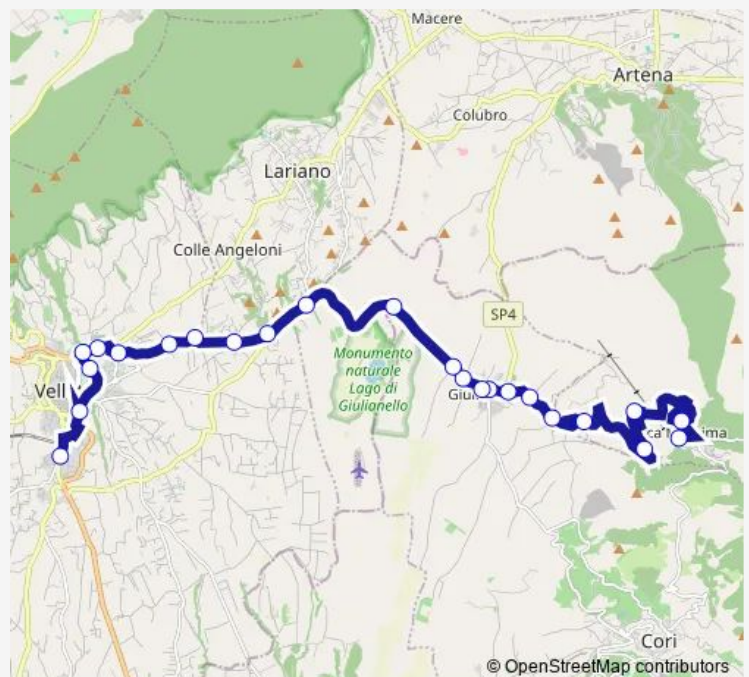

Cori | Via Rocca Massima Via Artena # f13802

Cori | Via Artena Via Velletri # f13803

Cori | Giulianello # f13822

Cori | Via Velletri (Colle Pescara) # f13823

Cori | Via Velletri (Contrada Colle Segatore) # f13824

Cori | Via Velletri (Passaggetto) # f13825

Lariano | Via Garibaldi Via Colle Cagioli # f13730

Lariano | Via Cori Via Via Colle Ulisse # f13827

Lariano | Via Cori Via Via Centogocce # f13765

Velletri | Via Cori Via Ricci # f13829

Velletri | Via Cori, 54 # f13763

Velletri | Via Cori Via Ariana # f13762

Velletri | Cimitero # f13723

Velletri | Via Lata Viale Volsci # f13724

Route schedule

Rocca Massima | Largo Mariani # f13780 — Velletri | Polo Didattico | Liceo Landi # f13375

Monday	07:00
Tuesday	07:00
Wednesday	07:00
Thursday	07:00
Friday	07:00
Saturday	07:00
Sunday	—

Route info

Direction: Rocca Massima | Largo Mariani # f13780

Stops: 24

Trip Duration: 0 hour 54 min

Rocca Massima - Velletri # VI952d