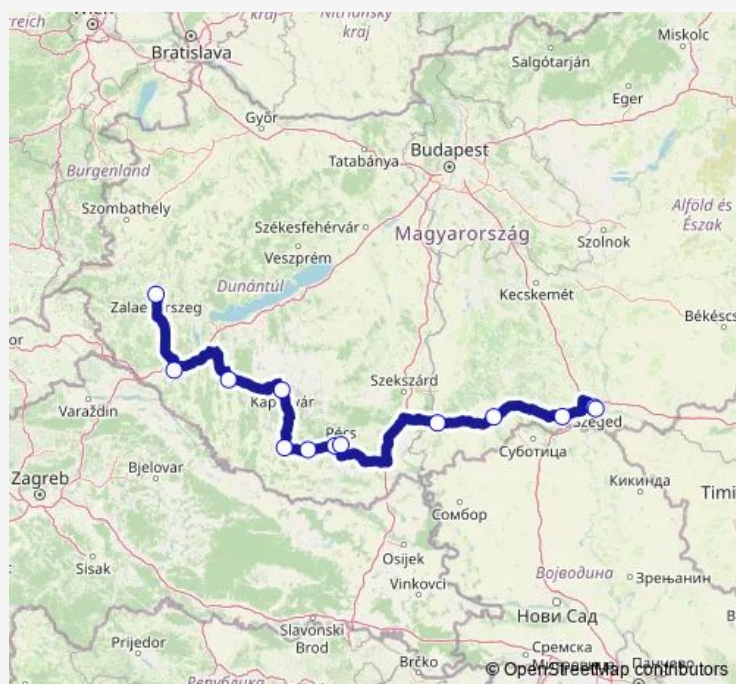

Szeged, autóbusz-állomás

### Route schedule

Zalaegerszeg, autóbusz-állomás — Szeged, autóbusz-állomás

Monday 14:30

Tuesday 14:30

Wednesday 14:30

Thursday 14:30

Friday 14:30

Saturday 14:30

### Route info

Direction: Zalaegerszeg, autóbusz-állomás

Stops: 13

Trip Duration: 6 hour 55 min