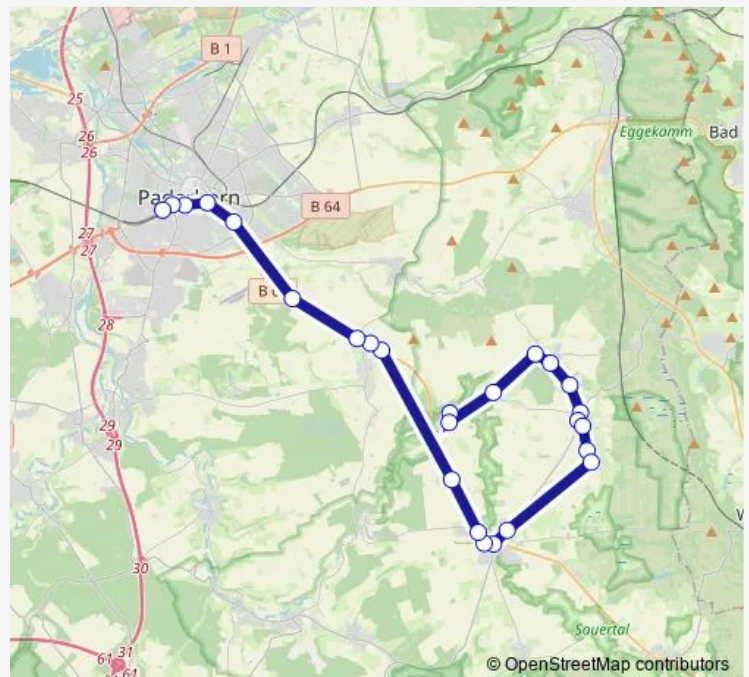

Lichtenau, Stadtmitte

Lichtenau, Brücke

Lichtenau, Gewerbegeb. Leibühl

Lichtenau, Grundsteinh. Weg

Bo-Dörenhagen, Picht

Bo-Dörenhagen, Tankstelle

Bo-Dörenhagen, Abzweig

Pb-Haxtergrund, Haxterhöhe

### Route schedule

Li-Grundsteinheim, Mitte — Paderborn Hauptbahnhof Bstg B

Monday 07:10-19:32

Tuesday —

Wednesday —

Thursday —

Friday 07:10-19:32

Saturday —

### Route info

Direction: Li-Grundsteinheim, Mitte

Stops: 25

Trip Duration: 0 hour 47 min

■ R81 — Regionalbus Lichtenau - Paderborn Lichtenau - Asseln - Herbram - Grundsteinheim - Paderborn

Paderborn, Uni/Schöne Aussicht