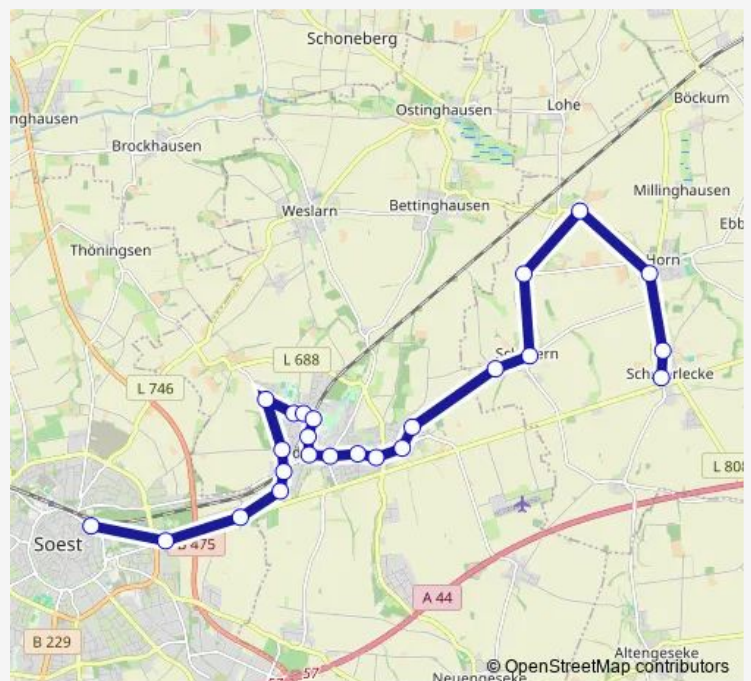

### Direction

Schmerlecke, St. Antonius-Kapelle — Soest, Marienkrankenhaus B

24 stops

[Open route schedule](#)

Schmerlecke, St. Antonius-Kapelle

Schmerlecke, Stilleckenstraße

Horn, Kuhlecke

Wiggeringhausen, St. Agatha Str.

### Route schedule

Schmerlecke, St. Antonius-Kapelle — Soest, Marienkrankenhaus B

Monday

—

Tuesday

—

Wednesday

—

### Route info

Direction: Schmerlecke, St. Antonius-Kapelle

Stops: 24

Trip Duration: 0 hour 42 min

R81 — Zusatzverkehr Allerheiligenkirmes Soest

Soest, Faulenpoth

Soest, Stadtpark

Soest, Marienkrankenhaus B

## Direction

Soest, Marienkrankenhaus WB (Allerheiligenkirmes) Bstg I  
— Schmerlecke, St. Antonius-Kapelle

24 stops

[Open route schedule](#)

Soest, Marienkrankenhaus WB (Allerheiligenkirmes) Bstg I

Soest, Stadtpark