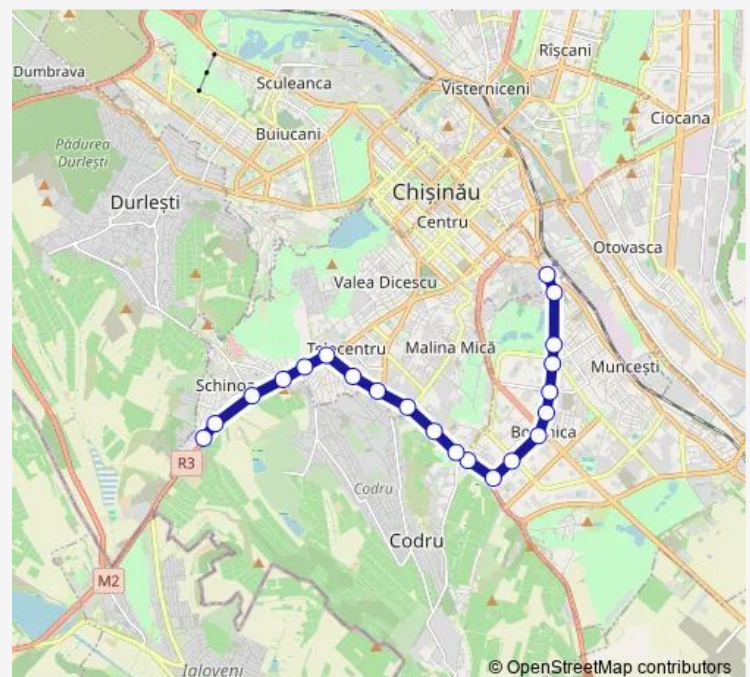

Spitalul pentru copii nr.3

Spitalul Oncologic

str. Mioria

Campusul Academic

str. Pietrarilor

Sihastrului

Ialoveni

Gara Auto de Sud-Vest

str. Valea Radiului.

Schinoasa

Route schedule

Gara Feroviara — Schinoasa

Monday 05:51-23:07

Tuesday 05:51-23:07

Wednesday 05:51-23:07

Thursday 05:51-23:07

Friday 05:51-23:07

Saturday 06:02-23:10

Sunday 06:02-23:10

Route info

Direction: Gara Feroviara

Stops: 21

Trip Duration: 0 hour 43 min

■ 17 — Gara Auto Sud-Vest - Gara Feroviară

BusMaps

Direction

Scinoasa — Hotel Cosmos

21 stops

[Open route schedule](#)

Scinoasa

Gara Auto de Sud-Vest

Ialoveni