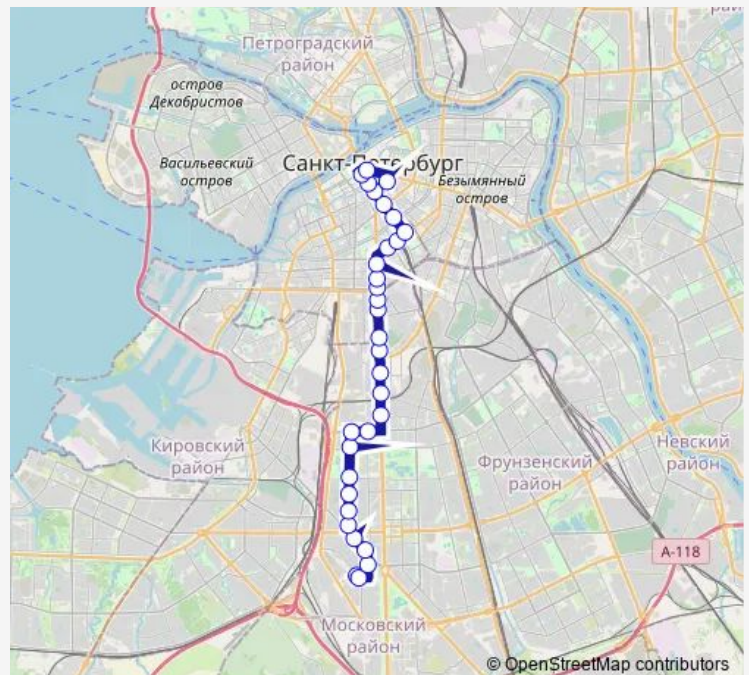

Смоленская ул.

ст. Метро Фрунзенская

наб. Обводного Канала

Малодетскосельский пр.

**Route schedule**

ул. Костюшко (Оборотная, Посадки/Высадки Нет) —  
Конечная Станция Казанский Собор

|           |             |
|-----------|-------------|
| Monday    | 05:38-23:34 |
| Tuesday   | 05:38-23:34 |
| Wednesday | 05:38-23:34 |
| Thursday  | 05:38-23:34 |
| Friday    | 05:38-23:34 |
| Saturday  | 05:54-23:56 |
| Sunday    | 05:54-23:56 |

**Route info**

Direction: ул. Костюшко (Оборотная, Посадки/Высадки Нет)

Stops: 32

Trip Duration: 0 hour 53 min

17 — Казанский Собор - ул. Костюшко

ст. Метро Технологический Институт

Верейская ул.

Витебский вокзал. ст. Метро Пушкинская

Гороховая ул.

наб. реки Фонтанки

Садовая ул.

Казанская ул.

Б. Морская ул.

Адмиралтейский пр.

Малая Морская ул., ст. Метро Адмиралтейская

Конечная Станция Казанский Собор

## Route info

Direction: Конечная Станция Казанский Собор

Stops: 32

Trip Duration: 0 hour 45 min

Новоизмайловский пр., 45

Новоизмайловский пр., 79

пл. Конституции

Краснопутиловская ул.