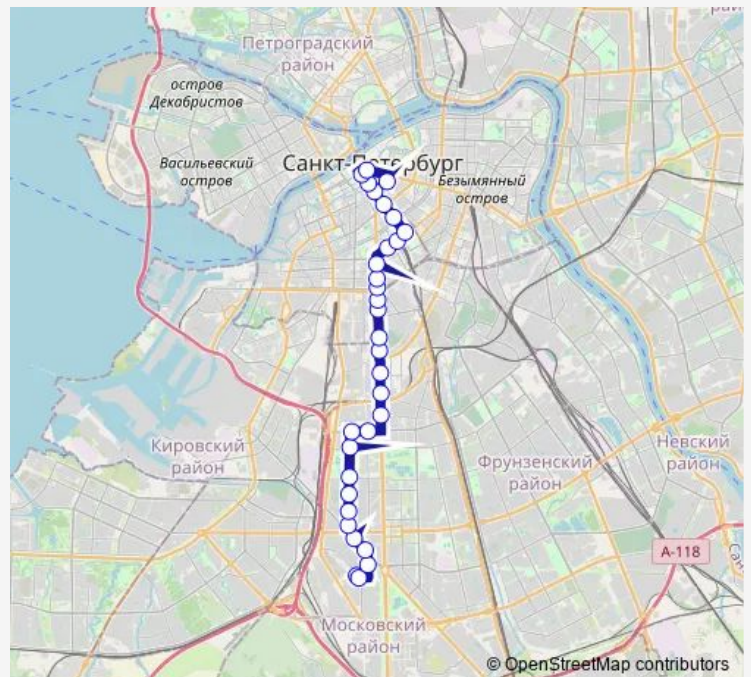

Смоленская ул.

ст. Метро Фрунзенская

наб. Обводного Канала

Малодетскосельский пр.

Route schedule

ул. Костюшко (Оборотная, Посадки/Высадки Нет) —  
 Конечная Станция Казанский Собор

Monday	05:38-23:34
Tuesday	05:38-23:34
Wednesday	05:38-23:34
Thursday	05:38-23:34
Friday	05:38-23:34
Saturday	05:54-23:56
Sunday	05:54-23:56

Route info

Direction: ул. Костюшко (Оборотная, Посадки/Высадки Нет)

Stops: 32

Trip Duration: 0 hour 46 min

■ 17 — Казанский Собор - ул. Костюшко

ст. Метро Технологический Институт

Верейская ул.

Витебский вокзал. ст. Метро Пушкинская

Гороховая ул.

наб. реки Фонтанки

Садовая ул.

Казанская ул.

Б. Морская ул.

Адмиралтейский пр.

Малая Морская ул., ст. Метро Адмиралтейская

Конечная Станция Казанский Собор

## Route info

Direction: Конечная Станция Казанский Собор

Stops: 32

Trip Duration: 0 hour 55 min

Новоизмайловский пр., 45

Новоизмайловский пр., 79

пл. Конституции

Краснопутиловская ул.