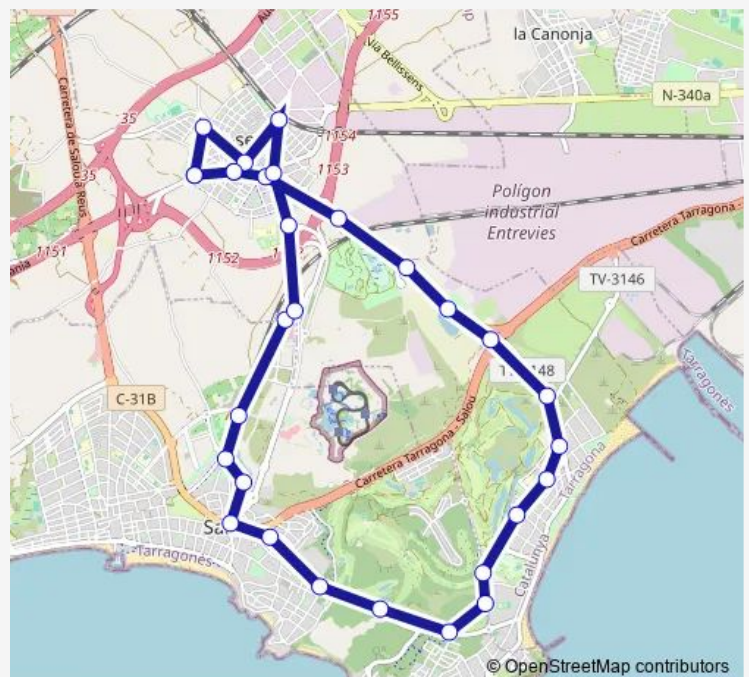

- Av. Ramon d'Olzina (marquesina Pl. Fleming)
- Av. Ramon d'Olzina, 36 (Guàrdia Civil)
- Pl. Paisos Catalans, 1 (pal parada)
- TV-3148 (enfrent fàbrica Bayer)
- TV-3148 - Port Aventura (Administració)
- TV-3148-enfrent Santuari Mare de Deu de la Pineda
- C-31B sentit Salou (rotonda Carburos Messer)
- Ctra. Pineda (Camping La Pineda) sentit Cambrils
- Pg. Pau Casals (H. La Hacienda) sentit Cambrils
- C. Amadeu Vives (Parc de la Tanca)
- C. Amadeu Vives, 11
- C. Camí del Racó (enfrent parking Pachá)
- C. Camí del Racó (Hotel Estival Park)
- Av. Pla del Maset - C. del Fonoll
- Av. Pla del Maset (enfrent restaurant Lumine)
- Av. Pompeu Fabra - C. Carles Buïgas (Pachito)
- C. Carles Buïgas (enfrent Hotel Oasis)
- C. Carles Buïgas (enfrent Red Lion)
- C. de Barbastre - Pg. de la Jota
- Pg. Jaume I (davant La Ibense)
- Pg. Jaume I - C. Madrid (Melé - Pans&Cia)

## Route schedule

Av. Ramon d'Olzina (marquesina Pl. Fleming) — Av. Ramon d'Olzina, 36 (Guàrdia Civil)

Monday	15:30
Tuesday	15:30
Wednesday	15:30-17:30
Thursday	15:30
Friday	15:30-17:30
Saturday	—
Sunday	—

## Route info

Direction: Av. Ramon d'Olzina (marquesina Pl. Fleming)

Stops: 40

Trip Duration: 0 hour 52 min

■ L0828 — Vila-seca - Pineda - Salou - Vila-seca **BusMaps**

Pg. Jaume I - C. París (Clóe)

Pg. Jaume I (davant Patronat Turisme)

## Route info

Direction: Av. Ramon d'Olzina (marquesina Pl. Fleming)

Stops: 30

Trip Duration: 0 hour 46 min

Pl. dels Països Catalans, 3 (pal parada)

C. de Galceran de Pinós - Estació de Renfe

C. de la Riera - davant Parc de la Riera