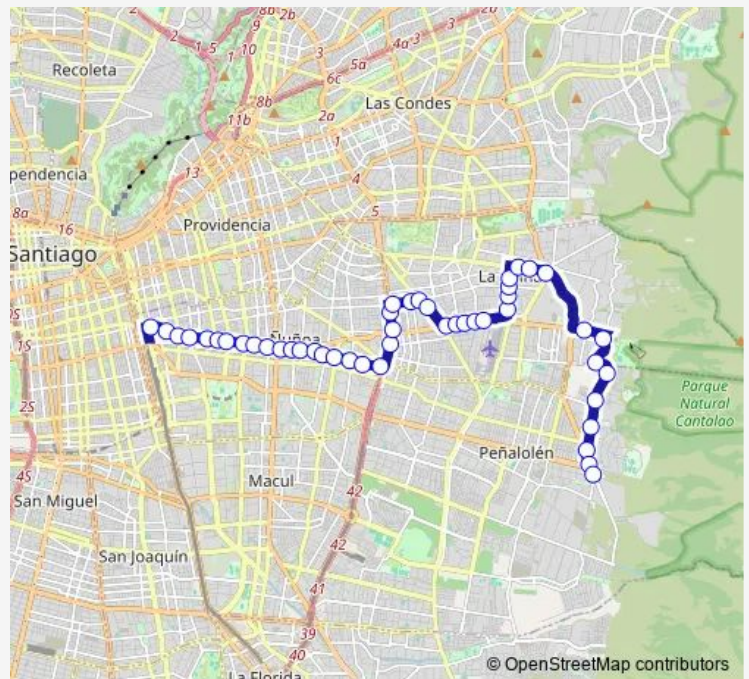

Pd449-Avenida Larrain / esq. Rubén Darío-Norte

**Route schedule**

Pd1429-Av. Diagonal Las Torres / esq. Álvaro Casanova  
— Pd777-Parada 17 / (M) Irarrizaval

Monday	00:00
Tuesday	00:00
Wednesday	00:00
Thursday	00:00
Friday	00:00
Saturday	—
Sunday	—

**Route info**

Direction: Pd1429-Av. Diagonal Las Torres / esq. Álvaro Casanova

Stops: 44

Trip Duration: 1 hour 9 min

**D02 — (M) Irarrizaval - 1/2 Zaval - 1/2 Lvaro Casanova**

Pd450-Avenida Larrain / esq. J. Carrera Nte.