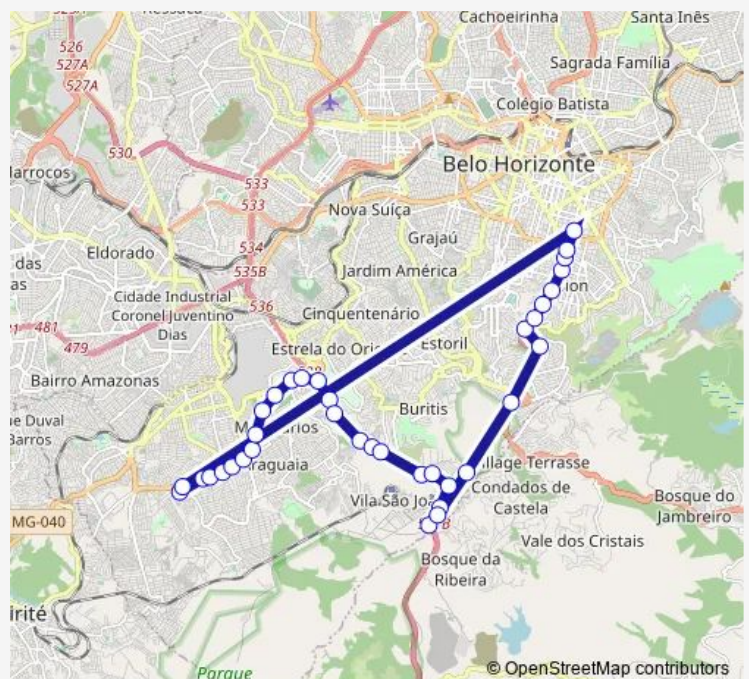

Rod Anel Rodoviario Celso Mello Azevedo 4080

Rua Ursula Paulino 2326

Ave Waldyr Soeiro Emrich 4

Route schedule

Rua Jose Furtado Nunes 120 — Ave Joao Rolla Filho 50

Monday 15:06-17:58

Tuesday 15:06-17:58

Wednesday 15:06-17:58

Thursday 15:06-17:58

Friday 15:06-17:58

Saturday —

Sunday —

Route info

Direction: Rua Jose Furtado Nunes 120

Stops: 34

Trip Duration: 2 hour 34 min

3050 — Estacao Diamante/Hospitais Via Bh Shopping (Retorno Savassi-Pico Manha) **BusMaps**

Ave Waldyr Soeiro Emrich 390

Ave Waldyr Soeiro Emrich 875

Ave Waldyr Soeiro Emrich 18

Ave Waldyr Soeiro Emrich 328

Direction: Rua Jose Furtado Nunes 120

Stops: 36

Trip Duration: 2 hour 34 min

Rod Br Trezentos E Cinquenta E Seis 3117

Rod Br Trezentos E Cinquenta E Seis 3001

Rod Br Trezentos E Cinquenta E Seis 2501

Ave Nossa Senhora Do Carmo 2165