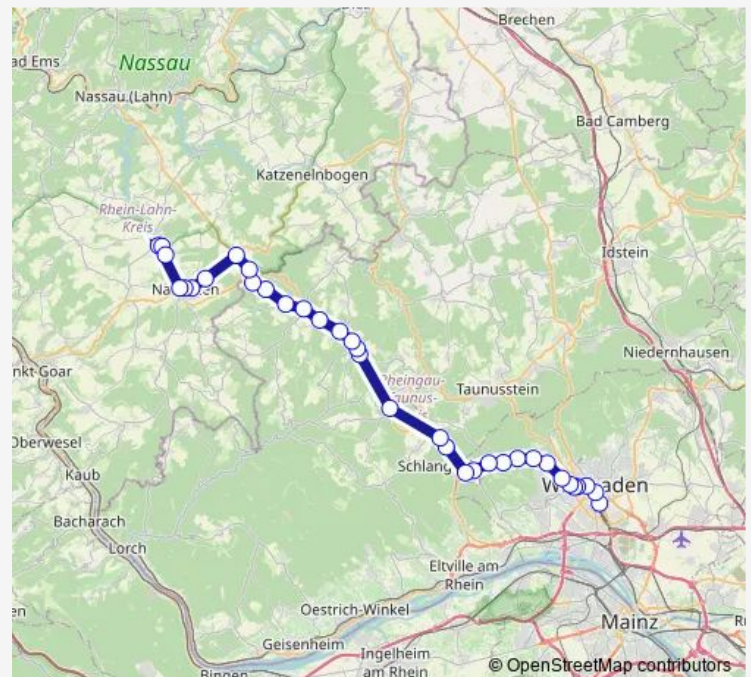

Heidenrod-Grebenroth Altenbergweg

Heidenrod-Egenroth An der Brechkaut

Heidenrod-Egenroth Egenrother Stock

Heidenrod-Langschied Langschieder Stock

Heidenrod-Mappershain Bundesstraße

Heidenrod-Kemel Die Haide

Heidenrod-Kemel Bäderstraße

Heidenrod-Kemel Taunus Kaserne

Bad Schwalbach Langenseifener Stock

Schlangenbad-Wambach Schwalbacher Straße

Schlangenbad Wambacher Mühle

Route schedule

Miehlen Industriestraße — Wiesbaden Hauptbahnhof

Monday 05:32-15:35

Tuesday 05:32-15:35

Wednesday 05:32-15:35

Thursday 05:32-15:35

Friday 05:32-15:35

Saturday —

Sunday —

Route info

Direction: Miehlen Industriestraße

Stops: 34

Trip Duration: 1 hour 18 min

X76

BusMaps

Schlangenbad-Georgenborn Mainstraße

Schlangenbad-Georgenborn Schlossallee

Wiesbaden-Dotzheim Knusperhäuschen