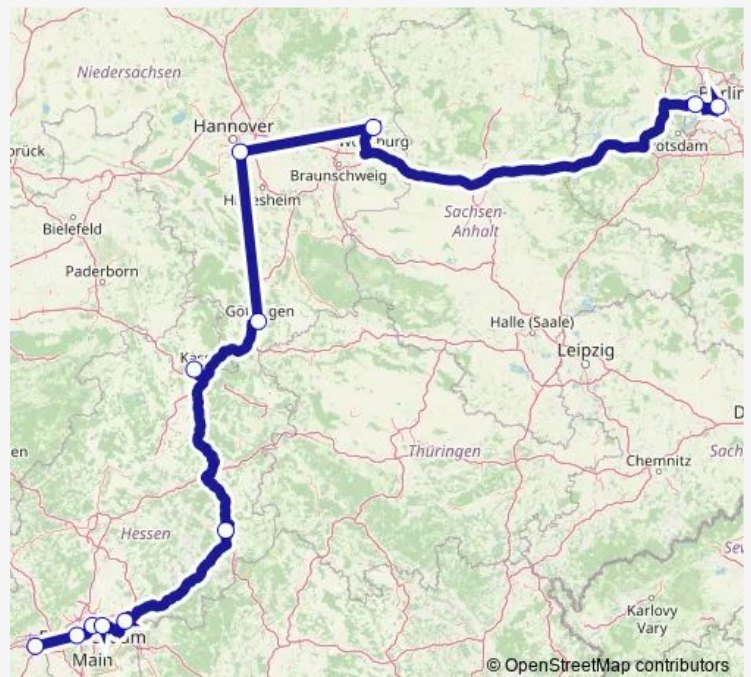

Frankfurt (Main) Südbahnhof

Offenbach (Main)-Zentrum Hauptbahnhof

Hanau Hauptbahnhof

Fulda Bahnhof

Kassel Bahnhof Wilhelmshöhe

Göttingen

Hannover Messe / Laatzen

Wolfsburg, Hauptbahnhof

S Spandau Bhf (Berlin)

S+U Berlin Hauptbahnhof

Route schedule

Mainz, Hauptbahnhof — S+U Berlin Hauptbahnhof

Monday	05:54
Tuesday	—
Wednesday	—
Thursday	—
Friday	—
Saturday	05:54
Sunday	—

Route info

Direction: Mainz, Hauptbahnhof

Stops: 12

Trip Duration: 5 hour 23 min

FLX11 — Berlin - Frankfurt - Mainz

Direction

S+U Berlin Hauptbahnhof — Mainz, Hauptbahnhof

12 stops

[Open route schedule](#)

S+U Berlin Hauptbahnhof

S Spandau Bhf (Berlin)

Stendal Hbf

Wolfsburg, Hauptbahnhof

Hannover Messe / Laatzen

Göttingen

Kassel Bahnhof Wilhelmshöhe

Hanau Hauptbahnhof

Offenbach (Main)-Zentrum Hauptbahnhof