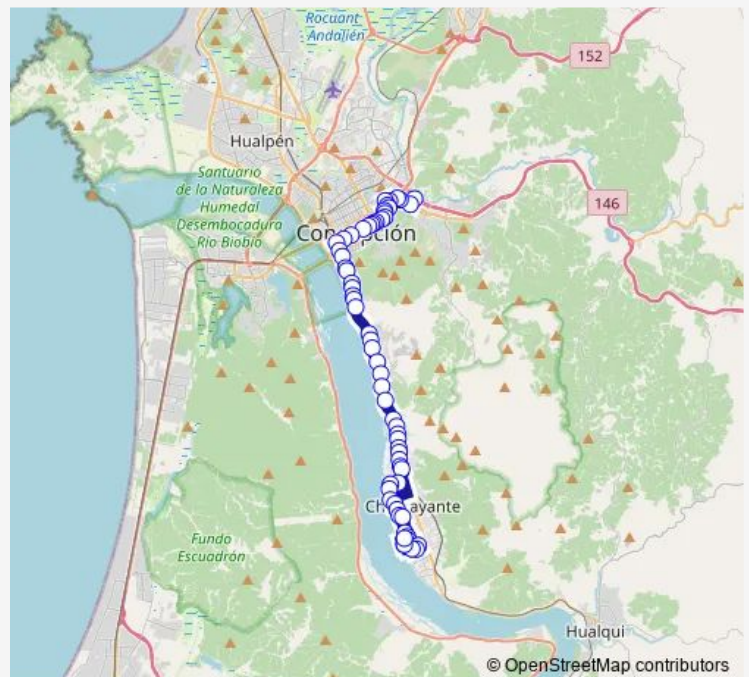

O'Higgins - entre Lautaro y Janequeo

Bdo O'Higgins - Paicavi

Bdo O'Higgins - Ongolmo

O'Higgins - entre Ongolmo y Orompello

Tribunales - entre Tucapel y Castellón

Banco Estado - entre Rengo y Lincoyán

O'Higgins - entre Angol y Salas

### Route schedule

Tegualda - Terminal Collao — Los Altos

Monday 06:00-23:30

Tuesday 06:00-23:30

Wednesday 06:00-23:30

Thursday 06:00-23:30

Friday 06:00-23:30

Saturday 06:00-23:30

### Route info

Direction: Tegualda - Terminal Collao

Stops: 64

Trip Duration: 0 hour 51 min

Pedro De Valdivia - Rancagua / Poniente

Pedro De Valdivia - Juan Calvino

Pedro De Valdivia - La Canchas

Supermercado Sta Isabel