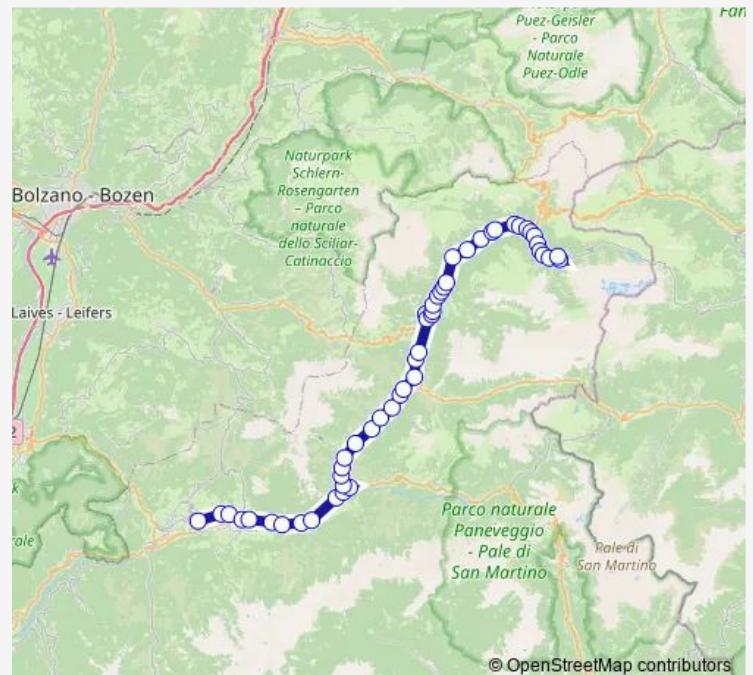

Pozza di Fassa

S.Giovanni. Htl Dolomiti

Vigo di Fassa Strada Neva

Route schedule

Penia. Str. Pian Trevisan — Trento. Autostazione

Monday 04:36

Tuesday —

Wednesday —

Thursday —

Friday 04:36

Saturday —

Sunday —

Route info

Direction: Penia. Str. Pian Trevisan

Stops: 55

Trip Duration: 2 hour 34 min

■ B101 — Cavalese-Predazzo-Moena-Canazei-Penia

Vigo di Fassa. Carpe Diem

Vigo di Fassa Museo Ladino

Soraga

Soraga. Htl Al Lago

Moena. Pezzè

Moena Albergo Trentino

Moena. Caserma Carab.