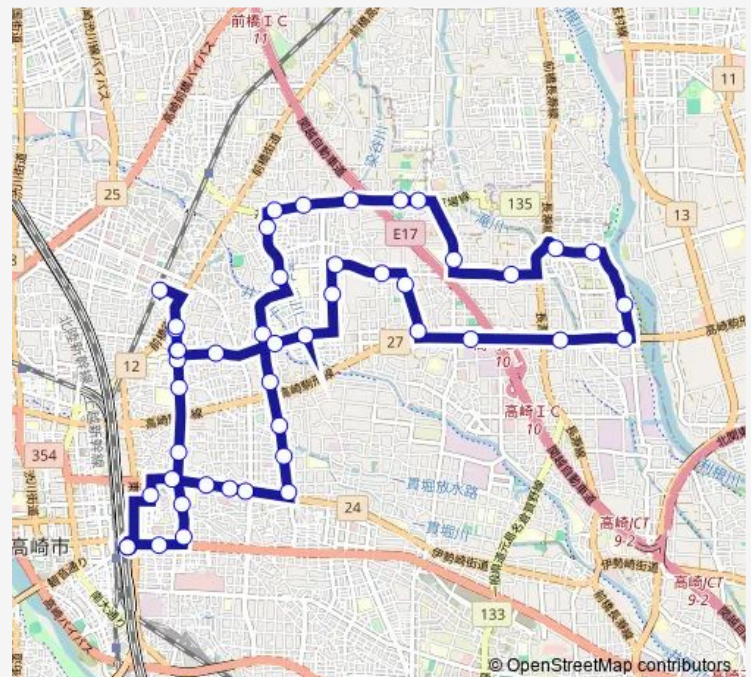

Saturday 08:25-18:45

Sunday 08:25-18:45

Route info

Direction: 高崎駅東口

Stops: 46

Trip Duration: 1 hour 5 min

上京目公民館前

大沢町

ひよこ保育園前

新保町西

東貝沢町一丁目

東部小学校前

上大類町東

上大類町

南大類町西

中央病院入口