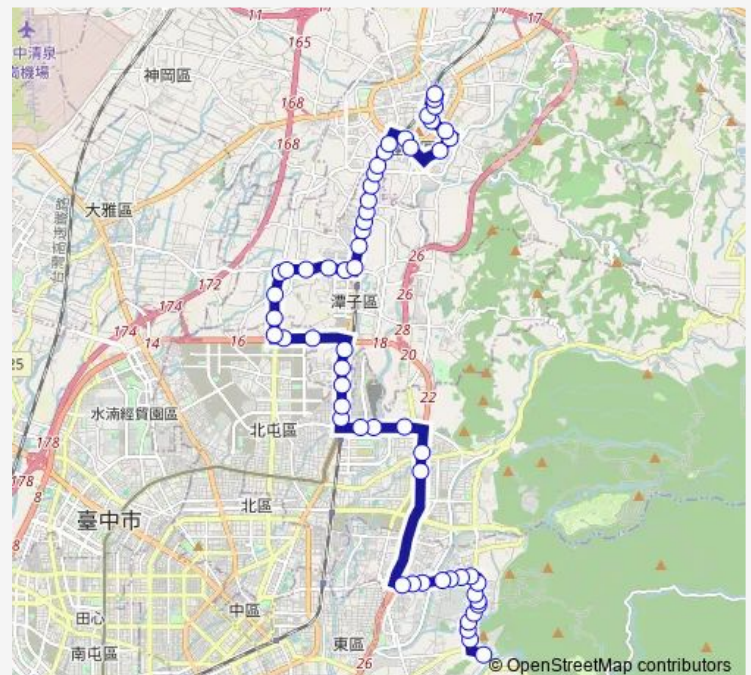

Tc_寶熊漁樂碼頭

Route schedule

Tc_豐原車站 — Tc_光華高工

Monday 05:00-20:40

Tuesday 05:00-20:40

Wednesday 05:00-20:40

Thursday 05:00-20:40

Friday 05:00-20:40

Saturday 05:00-20:40

Sunday 05:00-20:40

Route info

Direction: Tc_豐原車站

Stops: 59

Trip Duration: 0 hour 57 min

956 — 956_豐原車站_光華高工

Tc_潭子加工區

Tc_雅潭中山路口

Tc_潭秀國中

Tc_北基加油站雅潭站

Tc_雅潭大豐路口

Tc_崇德雅潭路口

Tc_崇德大豐一路口

Tc_中油鴻陞加油站

Tc_環中環美路口

Friday 06:00-22:10

Saturday 06:00-22:10

Sunday 06:00-22:10

Route info

Direction: Tc_光華高工

Stops: 57

Trip Duration: 0 hour 59 min

Tc_瓦窯(中山路)