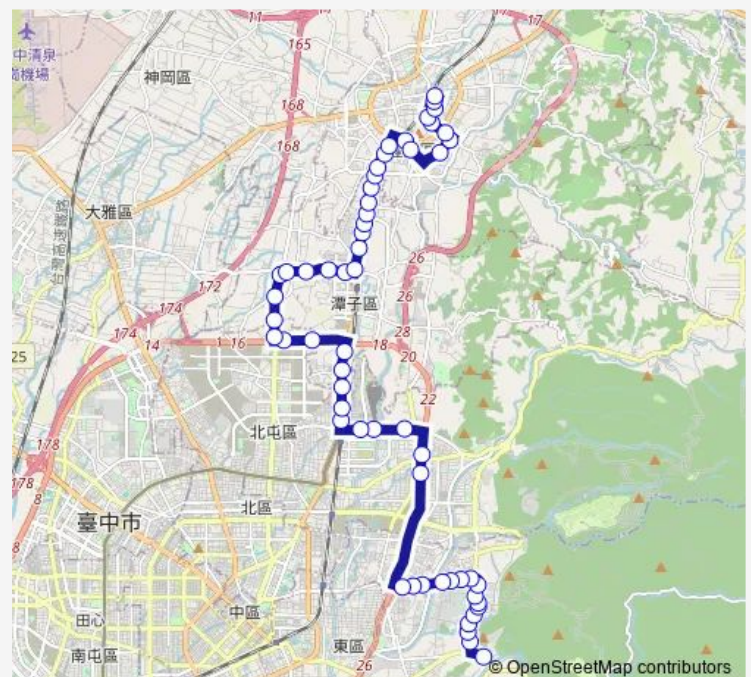

Tc_弘文中學

Tc_矽品精密

Tc_寶熊漁樂碼頭

Route schedule

Tc_豐原車站 — Tc_光華高工

Monday 05:00-20:40

Tuesday 05:00-20:40

Wednesday 05:00-20:40

Thursday 05:00-20:40

Friday 05:00-20:40

Saturday 05:00-20:40

Sunday 05:00-20:40

Route info

Direction: Tc_豐原車站

Stops: 59

Trip Duration: 0 hour 57 min

956 — 956_豐原車站_光華高工

Tc_潭子加工區

Tc_雅潭中山路口

Tc_潭秀國中

Tc_北基加油站雅潭站

Tc_雅潭大豐路口

Tc_崇德雅潭路口

Tc_崇德大豐一路口