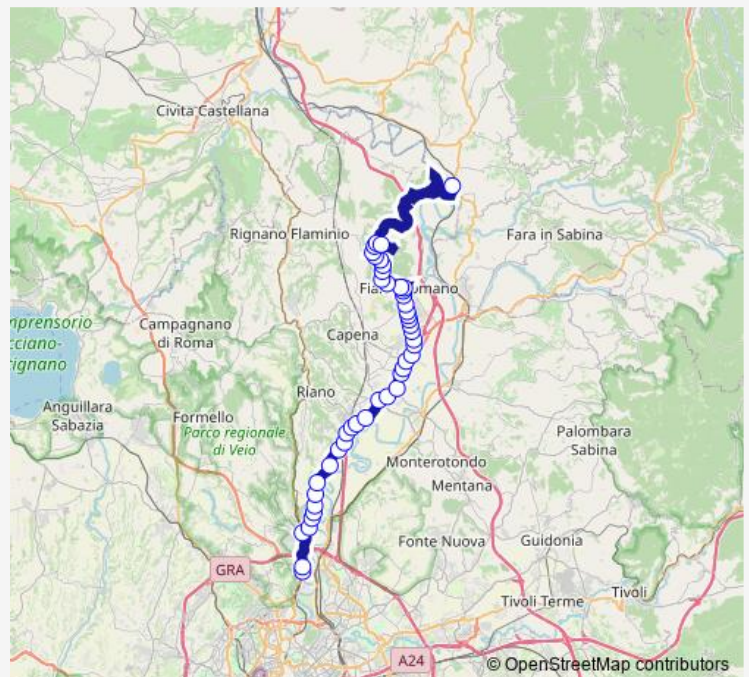

Bus Pm6d Roma Saxa Rubra - Poggio Mirteto Scalo # Pm6d

[Go to website](#)

Direction

Roma | Saxa Rubra Partenze # f1495 — Poggio Mirteto | Stazione FS # f10226

46 stops

[Open route schedule](#)

- Roma | Saxa Rubra Partenze # f1495
- Roma | Via Flaminia (Saxa Rubra) # f1496
- Roma | Stazione Prima Porta # f2362
- Roma | Via Tiberina Via Pietro Davanzo # f10555
- Roma | Via Tiberina, 257 # f10557
- Roma | Via Tiberina Via Ruggero Celano # f10558
- Roma | Via Tiberina Via Torretta Flaminia # f10559
- Roma | Via Tiberina Via Toffia # f10560
- Roma | Via Tiberina Via Grotta Oscura # f10561
- Roma | Via Tiberina (Procoio Nuovo) # f10562
- Roma | Via Tiberina Via Pian Olmo # f10563
- Riano | Via Tiberina (Procoio Vecchio) # f10564
- Riano | Via Tiberina (Colle Romano) # f10565
- Roma | Via Tiberina Via Rianese # f10566
- Roma | Via Tiberina 106 # f10567
- Riano | Via Tiberina (Km 11) # f10568
- Castelnuovo Porto | Via Tiberina Via Montefiore # f10570
- Castelnuovo Porto | Via Tiberina (Km 13) # f10571
- Castelnuovo DI Porto | Girardi # f10572
- Capena | Via Tiberina (Ponte Storto) # f10574
- Capena | Via Tiberina (S.ta Marta) # f10575

Route schedule

Roma | Saxa Rubra Partenze # f1495 — Poggio Mirteto | Stazione FS # f10226

Monday	08:40-15:40
Tuesday	08:40-18:40
Wednesday	08:40-18:40
Thursday	08:40-18:40
Friday	08:40-18:40
Saturday	09:00-18:40
Sunday	—

Route info

Direction: Roma | Saxa Rubra Partenze # f1495

Stops: 46

Trip Duration: 1 hour 30 min

Capena | Via Tiberina (Zona Industriale) # f10576

Capena | Via Tiberina (Scorano) # f10577

Capena | Via Tiberina (Scavi Feronia) # f10578

Fiano | Via Tiberina (Zona Industriale) # f10579

Fiano | Via Tiberina Via Pescara # f10029

Fiano | Via Tiberina Via Torino # f10030

Fiano | Via Tiberina Via Genova # f10031

Fiano | Via Tiberina Via Firenze # f10032