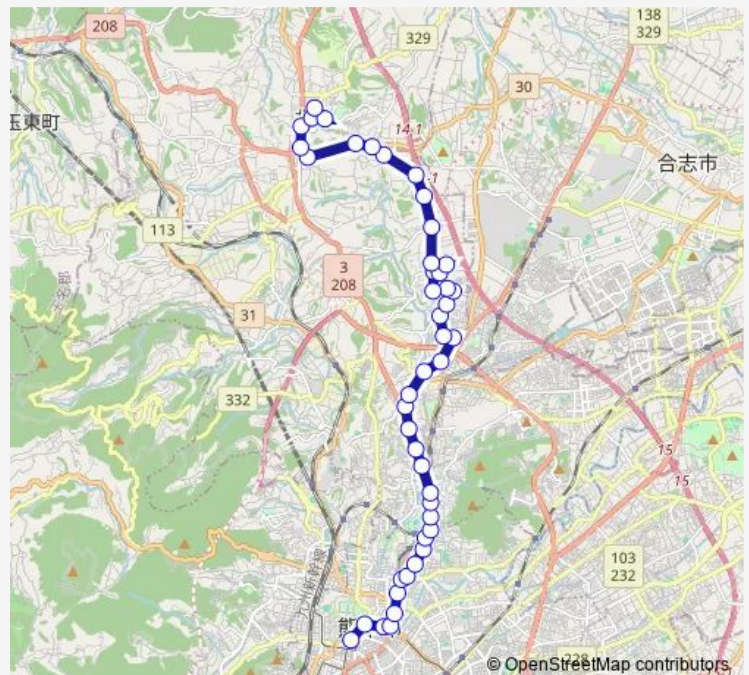

Thursday 15:15

Friday 15:15

Saturday —

Sunday —

Route info

Direction: 桜町バスターミナル

Stops: 45

Trip Duration: 1 hour 1 min

■ C4-5 : 桜町バスターミナル→水道町→三軒町→山室→
ユウベルh→梶尾→植木駐車場

BusMaps

羽田 (熊本)

菊南温泉ユウベルホテル

上の原 (熊本)

鶴 (熊本)

鶴の原南口

鶴の原温泉

鶴の原北口

寺の下 (熊本)

南陽台入口

南陽台

梶尾温泉

梶尾 (立石線)

堂の前

大鳥居