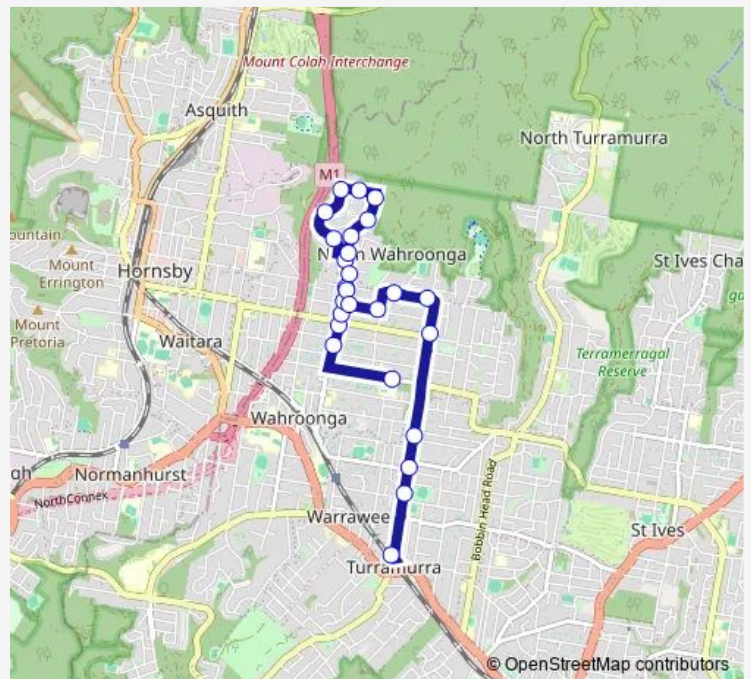

Grosvenor St After Bareena Av

Grosvenor St Before Junction Rd

Grosvenor St After Junction Rd

Grosvenor St At Carrington Rd

Grosvenor St At Boundary Rd

Grosvenor St Before Curtin Av

Curtin Av Opp Watson Av

Curtin Av Opp Forde Pl

Curtin Av Opp Page Av

Page Av Opp Scullin Pl

Grosvenor St Opp Page Av

Grosvenor St At Highpoint Dr

Grosvenor St Opp Watson Av

Grosvenor St At Barton Cres

Grosvenor St After Chunooma Rd

Grosvenor St After Boundary Rd

Carrington Rd After Grosvenor St

Carrington Rd At Wahroonga Av

Boundary Rd Before Cliff Av

Route schedule

Wahroonga Public School, Burns Rd — Turramurra Station, Stand D

Monday	15:28
Tuesday	15:28
Wednesday	15:28
Thursday	15:28
Friday	—
Saturday	—
Sunday	—

Route info

Direction: Wahroonga Public School, Burns Rd

Stops: 26

Trip Duration: 0 hour 25 min

9028 — Wahroonga PS to Turramurra Station via North Wahroonga **BusMaps**

Boundary Rd At Daly Av

Boundary Rd Opp Junction Rd