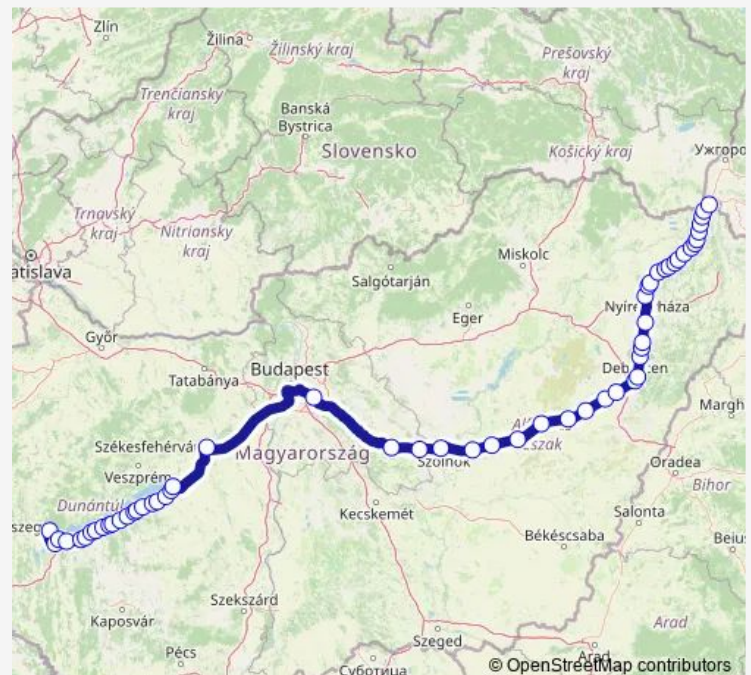

Thursday 14:35

Friday 14:35

Saturday —

Sunday —

Route info

Direction: Keszthely

Stops: 57

Trip Duration: 8 hour 25 min

Kisújszállás

Karcag

Püspökladány

Kaba

Hajdúszoboszló

Ebes

Debrecen

Debrecen-Csapókert