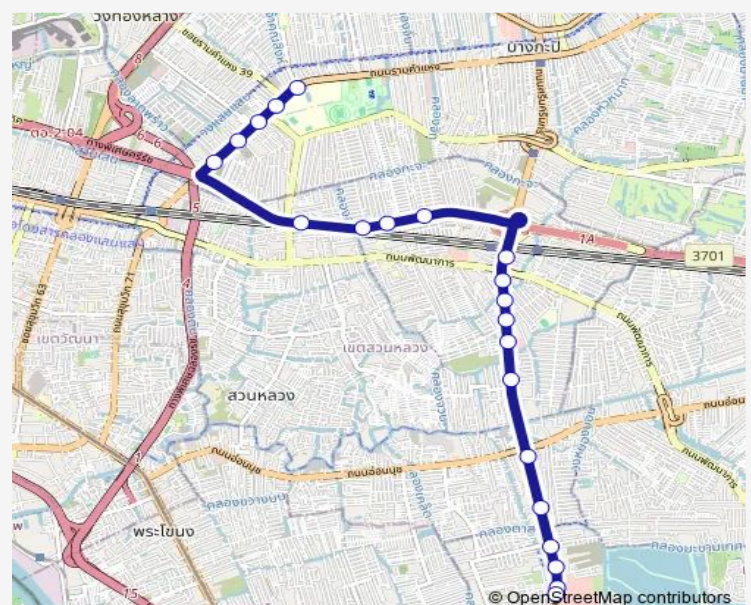

ซอยศรีนครินทร์ 27;Srinagarindra Soi 27

อัญญาพาร์ค;Thanya Park

อาคาร 21 ทาวเวอร์;Twenty One Tower

MRT ศรีนุช;Mrt Si Nut Station

ซอยศรีนครินทร์ 39;Soi Srinakarin 39

Route schedule

ตรงข้ามธนาคารกรุงเทพ สาขานนรามคำแหง-เทพลีลา;-
Bangkok Bank (Ramkhamhaeng-Thepleela) (Opposite) —
จุดขึ้นลง;visual stop

Monday	00:00
Tuesday	00:00
Wednesday	00:00
Thursday	00:00
Friday	00:00
Saturday	00:00
Sunday	00:00

Route info

Direction: ตรงข้ามธนาคารกรุงเทพ
สาขานนรามคำแหง-เทพลีลา;Bangkok Bank
(Ramkhamhaeng-Thepleela) (Opposite)

Stops: 21

Trip Duration: 0 hour 40 min

หมู่บ้านคันทรีวิลล่า;Country Villa Village

วิทยาลัยดุสิตธานี;Dusit Thani College

ซีคอนสแควร์;Seacon Square

จุดขึ้นลง;visual stop

Direction

จุดขึ้นลง;visual stop — จุดขึ้นลง;visual stop