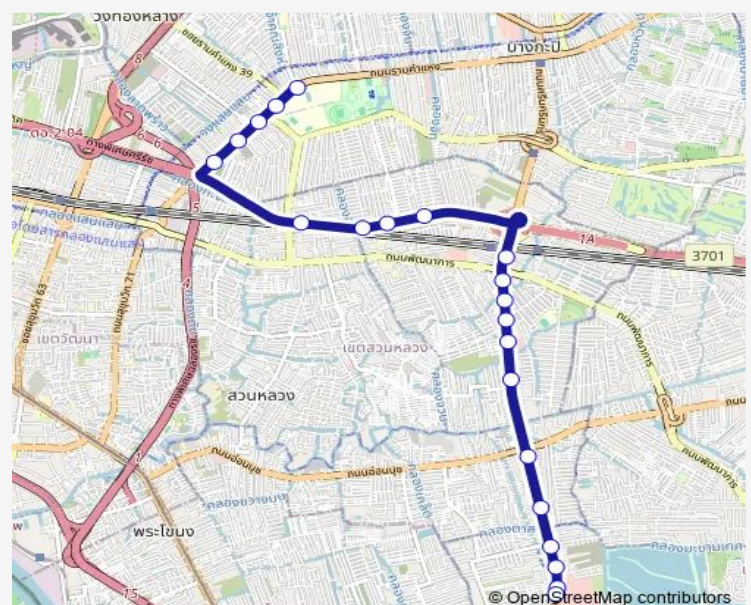

ซอยศรีนครินทร์ 27;Srinagarindra Soi 27

อัญญาพาร์ค;Thanya Park

อาคาร 21 ทาวเวอร์;Twenty One Tower

MRT ศรีนุช;Mrt Si Nut Station

ซอยศรีนครินทร์ 39;Soi Srinakarin 39

Route schedule

ตรงข้ามธนาคารกรุงเทพ สาขานนรามคำแหง-เทพลีลา;-
Bangkok Bank (Ramkhamhaeng-Thepleela) (Opposite) —
จุดขึ้นลง;visual stop

Monday	00:00
Tuesday	00:00
Wednesday	00:00
Thursday	00:00
Friday	00:00
Saturday	00:00
Sunday	00:00

Route info

Direction: ตรงข้ามธนาคารกรุงเทพ
สาขานนรามคำแหง-เทพลีลา;Bangkok Bank
(Ramkhamhaeng-Thepleela) (Opposite)

Stops: 21

Trip Duration: 0 hour 40 min

หมู่บ้านคันทรีวิลล่า;Country Villa Village

วิทยาลัยดุสิตธานี;Dusit Thani College

ซีคอนสแควร์;Seacon Square

จุดขึ้นลง;visual stop

Direction

จุดขึ้นลง;visual stop — จุดขึ้นลง;visual stop