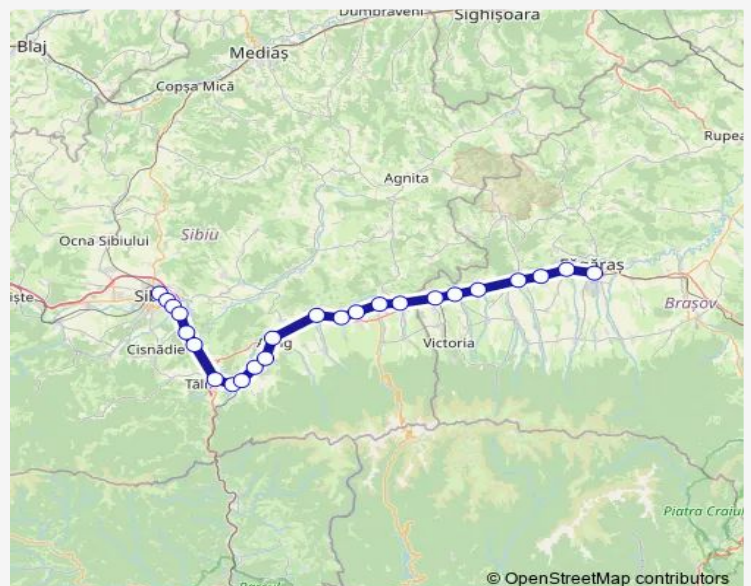

[Go to website](#)

Direction

Sibiu — Făgăraș

24 stops

[Open route schedule](#)

Sibiu
Atelier Zona h.
Sibiu Triaj
Sibiu Gr. Șelimbăr Hm.
Mohu h.
Veștem h.
Tălmăciu Hm.
Podu Olt
Sebeș Olt h.
Racovița h.
Mârșa h.
Avrig Hm.
Porumbacu Hm.
Sărata Colun h.
Scoreiu h.
Cârța h.
Arpaș Hm.
Ucea

Route schedule

Sibiu — Făgăraș

Monday	15:22
Tuesday	15:22
Wednesday	15:22
Thursday	15:22
Friday	15:22
Saturday	15:22
Sunday	15:22

Route info

Direction: Sibiu

Stops: 24

Trip Duration: 2 hour 16 min

Viștea h.

Olteț h.

Voila Hm.

Dridif h.

Beclean pe Olt h.

Făgăraș

Direction

Sibiu — Făgăraș

24 stops