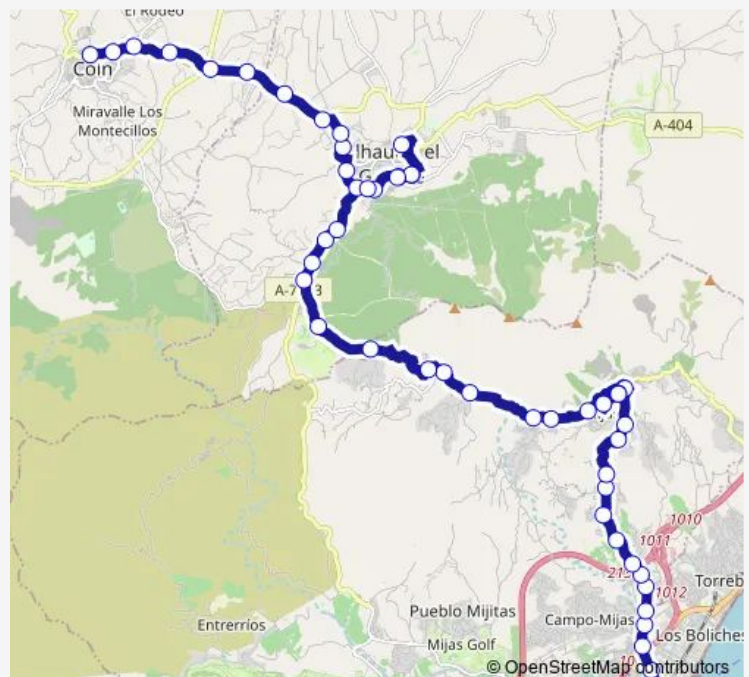

Thursday 07:45-19:45

Friday 07:45-19:45

Saturday 07:45-19:45

Sunday —

Route info

Direction: Terminal Fuengirola Sur

Stops: 49

Trip Duration: 1 hour 10 min

M-221 — Fuengirola-Coín

Las Adelfas

Los Condes

Altas Verdes

Altavista

Alhaurín Golf

Venta Los Morenos

La Mota

Camino De Urique

Fonda El Postillón

Cristo De La Agonía

Instituto Antonio Gala V

Arquilla Del Agua V

Centro De Salud V

Apeadero-Alhaurín El Grande

Centro De Salud

Friday 06:25-18:30

Saturday 06:25-18:30

Sunday —

Route info

Direction: Coín

Stops: 49

Trip Duration: 1 hour 0 min

Altas Verdes V