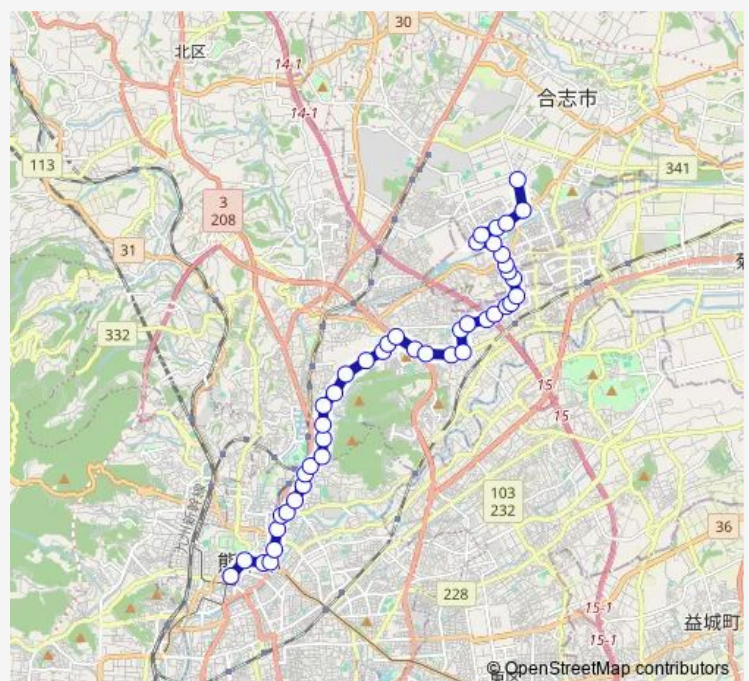

清水ヶ丘

北清水ヶ丘

山の下

Route schedule

桜町バスターミナル — 下群

Monday 19:40

Tuesday 19:40

Wednesday 19:40

Thursday 19:40

Friday 19:40

Saturday —

Sunday —

Route info

Direction: 桜町バスターミナル

Stops: 44

Trip Duration: 0 hour 47 min

■ C9-5 : 桜町バスターミナル→水道町→三軒町→清水ヶ丘 →楠団地→下群 BusMaps

麻生田

北高入口

楡木

団地中央口

楠団地入口

楠団地 (楡木経由)

楠五丁目