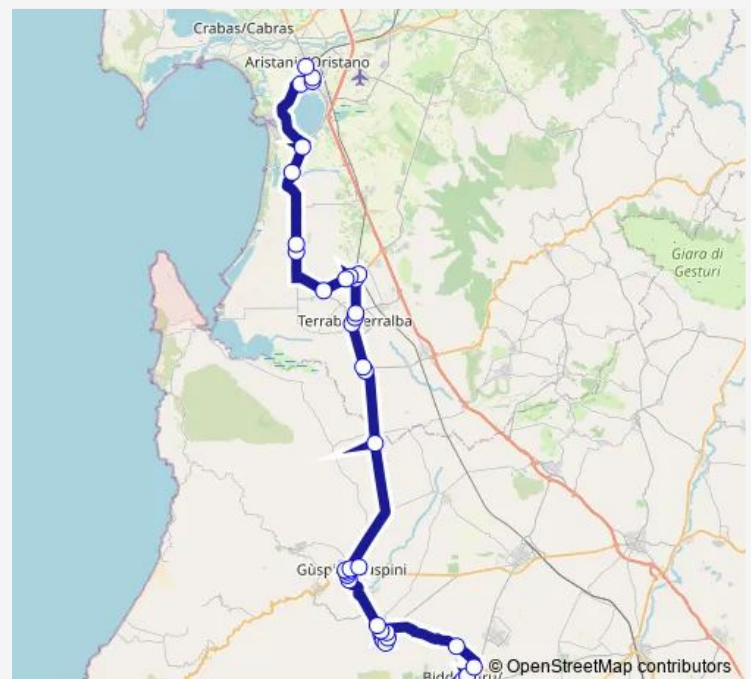

Terralba VIA Porcella-Piazza Liberta'

Terralba VIA Manca 79

SAN Nicolo` D`Arcidano Cimitero

SAN Nicolo` D`Arcidano

SA Zeppara

Guspini IS Boinargius Sud

Guspini VIA Matteotti 161

Guspini VIA Matteotti Scuole

Guspini VIA Gramsci 22

Guspini Viale G. DI Vittorio 22

Guspini IS Boinargius Sud

Route schedule

Oristano Viale Diaz-Scuole — Gonnosfanadiga Viale J.F. Kennedy Fr.125

Monday	14:25
Tuesday	14:25
Wednesday	14:25
Thursday	14:25
Friday	14:25
Saturday	14:25
Sunday	—

Route info

Direction: Oristano Viale Diaz-Scuole

Stops: 29

Trip Duration: 1 hour 18 min

Linea 209 — Villacidro - Arbus - Guspini - Arborea - Oristano

Guspini VIA Matteotti 161

Guspini VIA Santa Maria 217-228