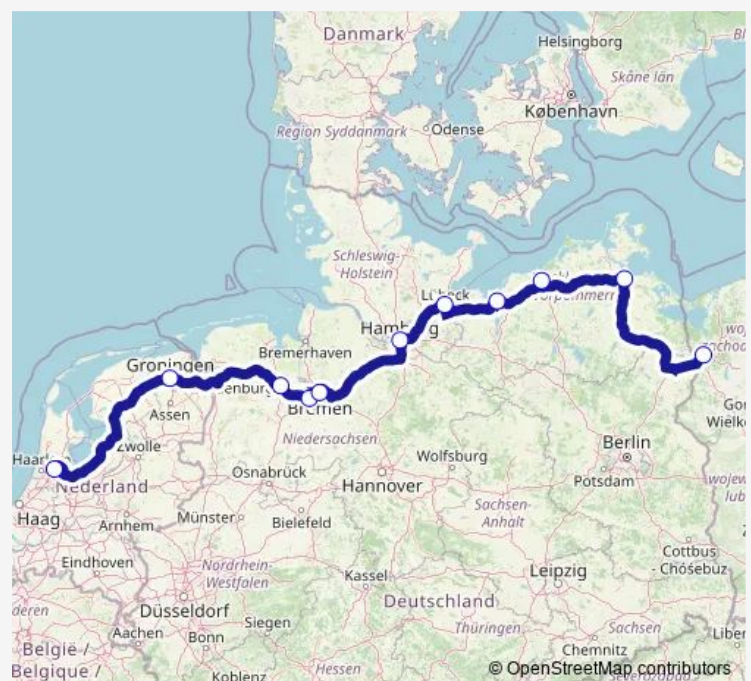

Oldenburg(Oldb) Zob

Delmenhorst Riedeweg

Bremen Hauptbahnhof Fernbusterminal

Hamburg Hauptbahnhof/Zob

Lübeck Holstentorplatz

Wismar Zob

Rostock, Zob

Greifswald, ZOB (Db)

Saturday 10:05

Sunday 10:05

Route info

Direction: Amsterdam Sloterdijk

Stops: 11

Trip Duration: 14 hour 20 min

N1386B — Bialystok - Hamburg - Rotterdam

Direction

Szczecin, Bus Station — Amsterdam Sloterdijk

11 stops

[Open route schedule](#)

Szczecin, Bus Station

Greifswald, ZOB (Db)

Rostock, Zob

Wismar Zob

Lübeck Holstentorplatz