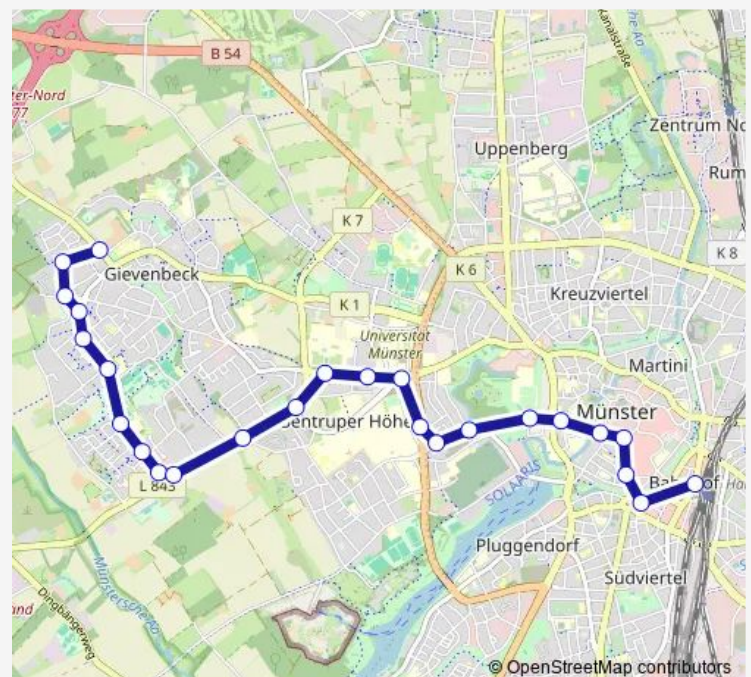

### Route schedule

Münster Rüschausweg — Münster Hauptbahnhof

Monday —

Tuesday —

Wednesday —

Thursday —

Friday —

Saturday 09:40-20:00

### Route info

Direction: Münster Rüschausweg

Stops: 26

Trip Duration: 0 hour 34 min

Münster Aegidiimarkt

Münster Picasso-Museum

Münster Königsstraße

Münster Ludgeriplatz