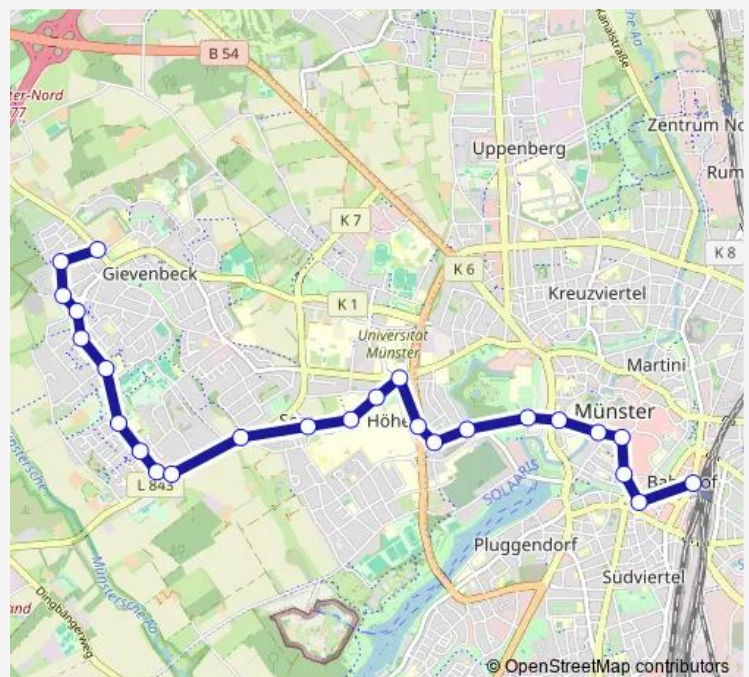

Hamm, Veistraße

### Route schedule

Hamm (Westf), Hauptbahnhof — Hamm (Westf), Hauptbahnhof

Monday 04:35-22:30

Tuesday 04:35-22:30

Wednesday 04:35-22:30

Thursday 04:35-22:30

Friday 04:35-22:30

Saturday 06:35-21:30

### Route info

Direction: Hamm (Westf), Hauptbahnhof

Stops: 40

Trip Duration: 0 hour 51 min

Hamm, Goldsternstraße

Hamm, Asternstraße

Hamm, Hallenbad Heessen

Hamm, Sulkshege