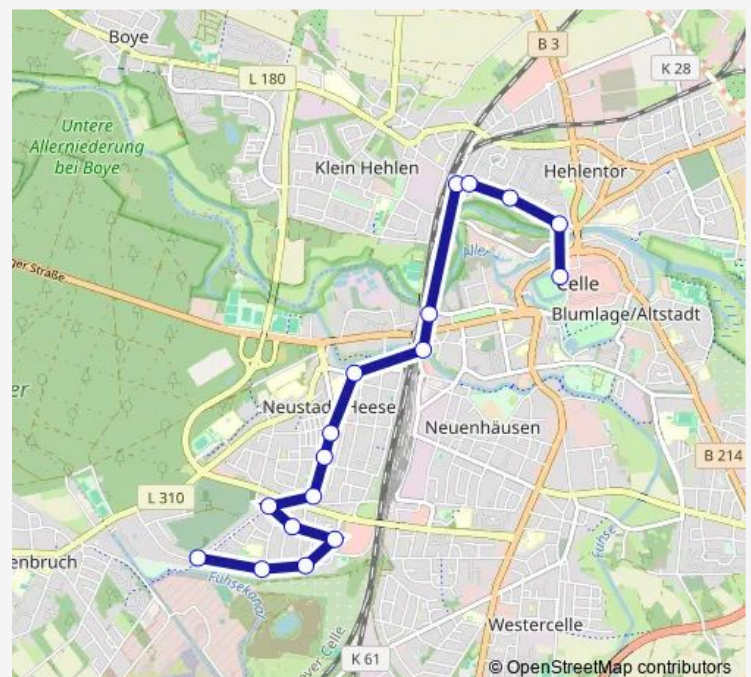

Celle Alter Bremer Weg

Celle Biermannstraße

Celle Heeseplatz

Celle Lauensteinplatz

Celle Tilsiter Straße

Celle Rostocker Straße

Celle Balkstraße

Celle Rehbockstraße

Celle Krähenberg

Celle Amselstieg

Celle Finkenstieg

Celle Marienwerderallee

### Route schedule

Celle Bahnhof/Zob — Celle Marienwerderallee

Monday	20:30-00:10 <sup>+1</sup>
Tuesday	20:30-00:10 <sup>+1</sup>
Wednesday	20:30-00:10 <sup>+1</sup>
Thursday	20:30-00:10 <sup>+1</sup>
Friday	20:30-00:10 <sup>+1</sup>
Saturday	20:30-00:10 <sup>+1</sup>
Sunday	08:45-00:10 <sup>+1</sup>

### Route info

Direction: Celle Bahnhof/Zob

Stops: 16

Trip Duration: 0 hour 5 min