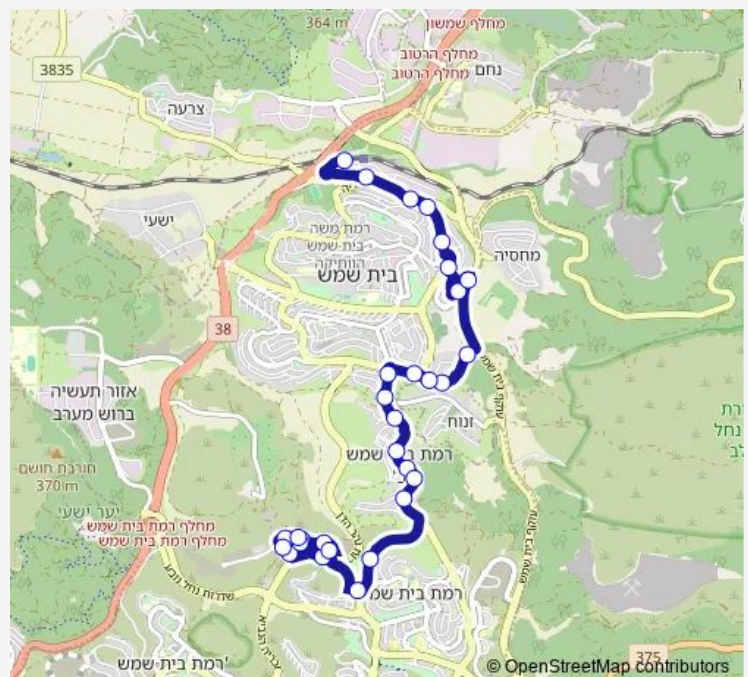

שד.נהר הירדן/ריב'ל

שדרות נחל קישון ב'

נחל שורק/נחל ניצנים

Route schedule

מסוף הרכבת/איסוף — בעל הסולם/הרב ישראל גרוסמן

Monday 00:10-23:40

Tuesday 00:10-23:40

Wednesday 00:10-23:40

Thursday 00:10-23:40

Friday 00:10-14:30

Saturday 18:45-23:45

Sunday 00:00-23:40

Route info

Direction: מסוף הרכבת/איסוף

Stops: 30

Trip Duration: 0 hour 30 min

■ מסוף הרכבת/איסוף-בית שמש->בעל הסולם/הרב ישראל גרוסמן-בית שמש-10

שדרות נהר הדן/נחל ערוגות

בעל הסולם/שדרות נהר הדן

הרב ישראל גרוסמן/בעל הסולם

הרב ישראל גרוסמן/הרב יעקב אדלשטיין

הרב ישראל גרוסמן

הרב יעקב אדלשטיין/הרב ישראל גרוסמן